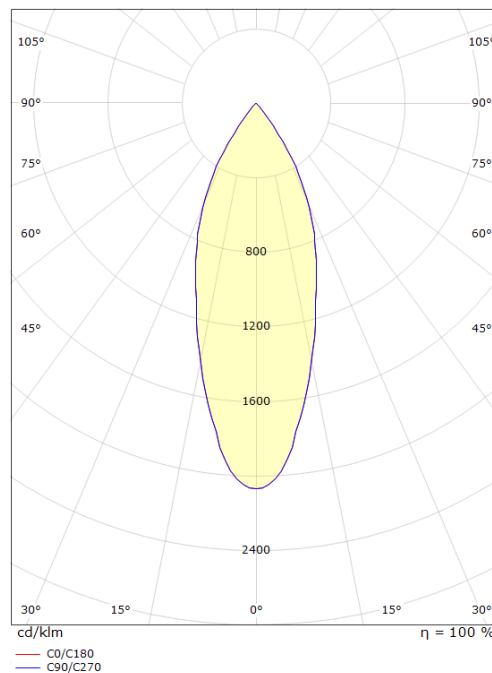

Tube Mini R Sort 900lm 3000K Ra 98 Faseavsnitt

El-nummer: **3201360**
EAN: 7021983206992
SG Artikkelnr: 320699

Elektrisk

Watt: 14W
Systemeffekt (W): 14W
Spenning: 220-240V
Frekvens (Hz): 50/60Hz

Lysteknikk

Type lyskilde: LED (Ikke utskiftbar)
Socket: LED
Lyskilde inkludert: Ja
Effektiv lysstrøm (lm): 900lm
Effekt: 64 lm/W
Fargetemperatur: 3000K
Fargegjengivelse (Ra/CRI): Ra 98
MacAdams faktor: SDCM: 2
Levetid: L90/B10>100.000
Lysstråling: Direkte
Optikk: Reflektor
Lysspredning: 40°

Dimmetype

Type: Faseavsnitt

Beskyttelse

Isolasjonsklasse: Klasse II

Materialer og overflater

Armaturhus: Aluminium
Farge: Sort (RAL 9004)
Avskjermingens materiale: UV-stabilisert polykarbonat

Montering/Tilkobling

Montering: Innfelling, Innendørs
Maks antall per sikring: B10: 43, B16: 69, C10: 43, C16: 69

Dimensjoner (mm)

Lengde (mm) L: 160
Bredde (mm) W: 59
Høyde (mm) H: 160
Innfellingsdiameter (mm): 83
Avstand til brennbart materiale (mm): 50mm
Vekt (kg) brutto/netto: 0.74 / 0.632

Forpakning

Forpakkingsstørrelse (mm): 230 x 105 x 105

7 0 2 1 9 8 3 2 0 6 9 9 2