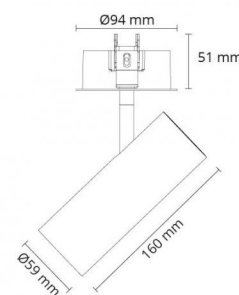

Tube Mini R Sort 900lm 3000K Ra 98 Faseavsnitt

El-nummer: **3201360**
 EAN: 7021983206992
 SG Artikkelnr: 320699

Elektrisk

Watt: 14W
 Systemeffekt (W): 14W
 Spenning: 220-240V
 Frekvens (Hz): 50/60Hz

Lysteknikk

Montering: Innfelling, Innendørs
 Maks antall per sikring: B10: 43, B16: 69, C10: 43, C16: 69

Dimensjoner (mm)

Lengde (mm) L: 160
 Bredde (mm) W: 59
 Høyde (mm) H: 160
 Innfellingsdiameter (mm): 83
 Avstand til brennbart materiale (mm): 50mm
 Vekt (kg) brutto/netto: 0.74 / 0.632

Forpakning

Forpakkingsstørrelse (mm): 230 x 105 x 105

7 0 2 1 9 8 3 2 0 6 9 9 2