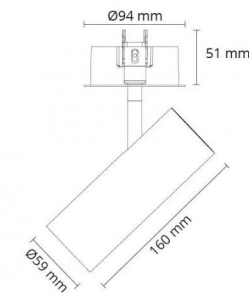

Montering: Innfelling, Innendørs
 Maks antall per sikring: B10: 43, B16: 69, C10: 43, C16: 69

Dimensjoner (mm)

Lengde (mm) L: 160
 Bredde (mm) W: 59
 Høyde (mm) H: 160
 Innfellingsdiameter (mm): 83
 Avstand til brennbart materiale (mm): 50mm
 Vekt (kg) brutto/netto: 0.74 / 0.632

Forpakning

Forpakkingsstørrelse (mm): 230 x 105 x 105

7 0 2 1 9 8 3 2 0 6 9 6 1