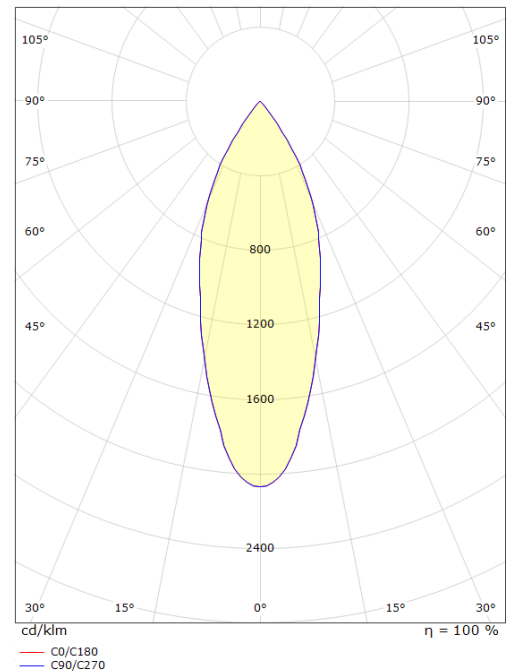

Tube Mini R Hvit 880lm 2700K Ra 98 Faseavsnitt

El-nummer: **3201357**
EAN: 7021983206961
SG Artikkelnr: 320696

Elektrisk

Watt: 14W
Systemeffekt (W): 14W
Spenning: 220-240V
Frekvens (Hz): 50/60Hz

Lysteknikk

Type lyskilde: LED (Ikke utskiftbar)
Socket: LED
Lyskilde inkludert: Ja
Effektiv lysstrøm (lm): 880lm
Effekt: 63 lm/W
Fargetemperatur: 2700K
Fargegjengivelse (Ra/CRI): Ra 98
MacAdams faktor: SDCM: 2
Levetid: L90/B10>100.000
Lysstråling: Direkte
Optikk: Reflektor
Lysspredning: 40°

Dimmetype

Type: Faseavsnitt

Beskyttelse

Isolasjonsklasse: Klasse II

Materialer og overflater

Armaturhus: Aluminium
Farge: Hvit (RAL 9003)
Avskjermingens materiale: UV-stabilisert polykarbonat

Montering/Tilkobling

Montering: Innfelling, Innendørs
Maks antall per sikring: B10: 43, B16: 69, C10: 43, C16: 69

Dimensjoner (mm)

Lengde (mm) L: 160
Bredde (mm) W: 59
Høyde (mm) H: 160
Innfellingsdiameter (mm): 83
Avstand til brennbart materiale (mm): 50mm
Vekt (kg) brutto/netto: 0.74 / 0.632

Forpakning

Forpakkingsstørrelse (mm): 230 x 105 x 105

7 0 2 1 9 8 3 2 0 6 9 6 1