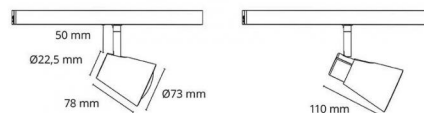

El-nummer: **3200984**
EAN: 7021980035298
SG Artikkelnr: 5046003529

Lysteknikk

Versjon: DimToWarm
Type lyskilde: LED (utsiftbar)
Socket: GU10
Watt: 6W
Systemeffekt (W): 6.0W
Effektiv lysstrøm (lm): 345lm (310lm i 90°-konus)
Effekt: 58 lm/W
Spenning: 230V
Fargetemperatur: 2000-2800K
Fargegjengivelse (Ra/CRI): Ra>90
MacAdams faktor: SDCM: 3
Levetid: L70/B50>50.000
Lysstråling: Direkte
Lysspredning: 36°

Dimmetype

Type: Faseavsnitt

Beskyttelse

Isolasjonsklasse: Klasse II
IP-grad: IP20
Ta nominel: Ta=25°C

Energi og godkjenning

Energiklasse: A+
Godkjenning: CE

Materialer og overflater

Armaturhus: Aluminium, PA66-frontring, ståalarm.
Farge: Sort (RAL 9004)

Montering/Tilkobling

Montering: Utenpåliggende, Innendørs

Dimensjoner (mm)

Lengde (L): 78
Bredde (W): 73
Høyde (H): 128
Vekt (brutto/netto): 0.338

Forpakning

Forpakkingsstørrelse: 135 x 85 x 110

7 0 2 1 9 8 0 0 3 5 2 9 8