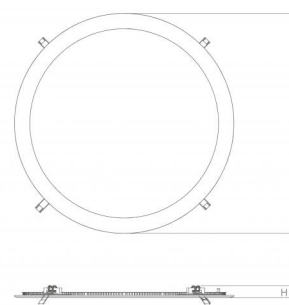

**Montering/Tilkobling**

Montering: Innfelling, Innendørs  
 Kabelinngang: Hurtigklemme  
 Maks antall per sikring: B10: 44, B16: 71, C10: 44, C16: 71

**Dimensjoner (mm)**

Lengde (mm) L: 320  
 Bredde (mm) W: 320  
 Høyde (mm) H: 25  
 Diameter (mm) D: 320  
 Innfellingsdiameter (mm): 285  
 Innfellingshøyde (mm): 25  
 Vekt (kg) brutto/netto: 1.655 / 1.431

**Forpakning**

Forpakkingsstørrelse (mm): 325 x 325 x 65

7 0 2 1 9 8 2 1 2 2 8 1 1