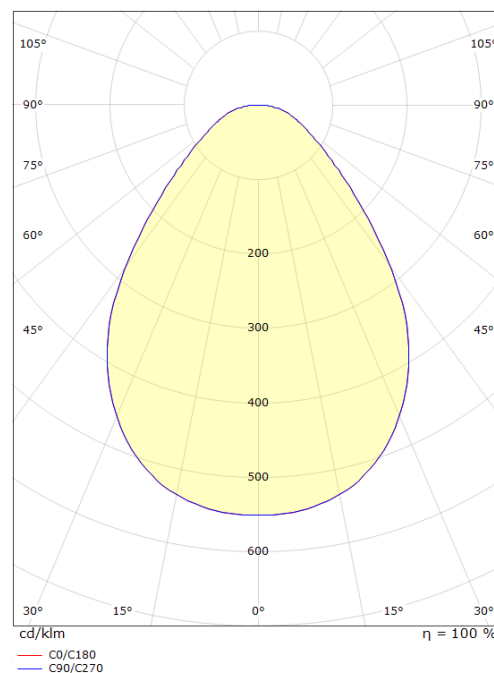

**Forpakning**

Forpakkingsstørrelse (mm): 325 x 325 x 65

7 0 2 1 9 8 2 1 2 2 8 1 1