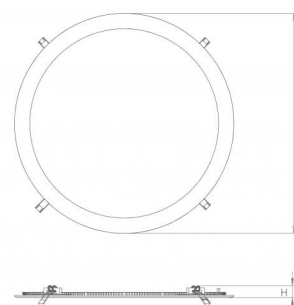

**Montering/Tilkobling**

Montering: Innfelling, Innendørs  
 Kabelinngang: Hurtigklemme  
 Maks antall per sikring: B10: 44, B16: 71, C10: 44, C16: 71

**Dimensjoner (mm)**

Lengde (mm) L: 255  
 Bredde (mm) W: 255  
 Høyde (mm) H: 25  
 Diameter (mm) D: 255  
 Innfellingsdiameter (mm): 230  
 Innfellingshøyde (mm): 25  
 Vekt (kg) brutto/netto: 1.21 / 1.005

**Forpakning**

Forpakkingsstørrelse (mm): 260 x 260 x 65

7 0 2 1 9 8 2 1 2 2 7 1 2