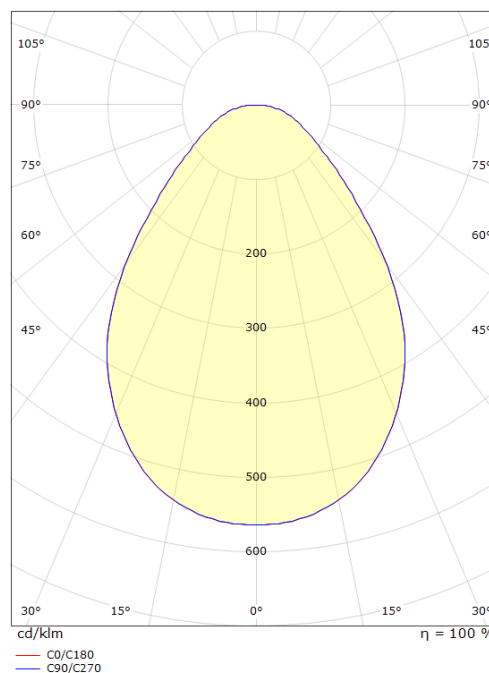

**Forpakning**

Forpakkingsstørrelse (mm): 260 x 260 x 65

7 0 2 1 9 8 2 1 2 2 7 1 2