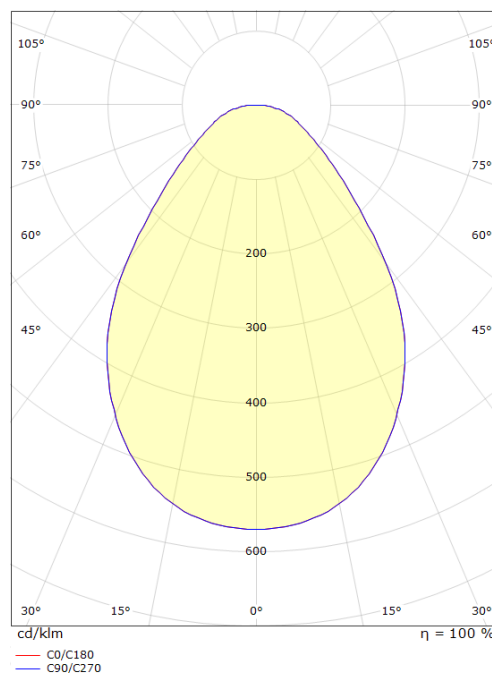

**Forpakning**

Forpakkingsstørrelse (mm): 260 x 260 x 65

7 0 2 1 9 8 2 1 2 2 7 0 5