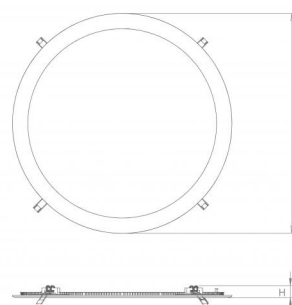

**Montering/Tilkobling**

Montering: Innfelling, Innendørs  
 Kabelinngang: Hurtigklemme  
 Maks antall per sikring: B10: 44, B16: 71, C10: 44, C16: 71

**Dimensjoner (mm)**

Lengde (mm) L: 255  
 Bredde (mm) W: 255  
 Høyde (mm) H: 25  
 Diameter (mm) D: 255  
 Innfellingsdiameter (mm): 230  
 Innfellingshøyde (mm): 25  
 Vekt (kg) brutto/netto: 1.21 / 1.005

**Forpakning**

Forpakkingsstørrelse (mm): 260 x 260 x 65

7 0 2 1 9 8 2 1 2 2 7 0 5