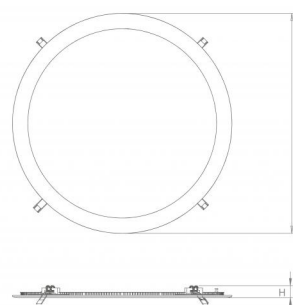

Montering/Tilkobling

Montering: Innfelling, Innendørs
 Kabelinngang: Hurtigklemme
 Maks antall per sikring: B10: 77, B16: 123, C10: 77, C16: 123

Dimensjoner (mm)

Lengde (mm) L: 190
 Bredde (mm) W: 190
 Høyde (mm) H: 25
 Diameter (mm) D: 190
 Innfellingsdiameter (mm): 170
 Innfellingshøyde (mm): 25
 Vekt (kg) brutto/netto: 0.814 / 0.671

Forpakning

Forpakkingsstørrelse (mm): 195 x 195 x 75

7 0 2 1 9 8 2 1 2 2 6 1 3