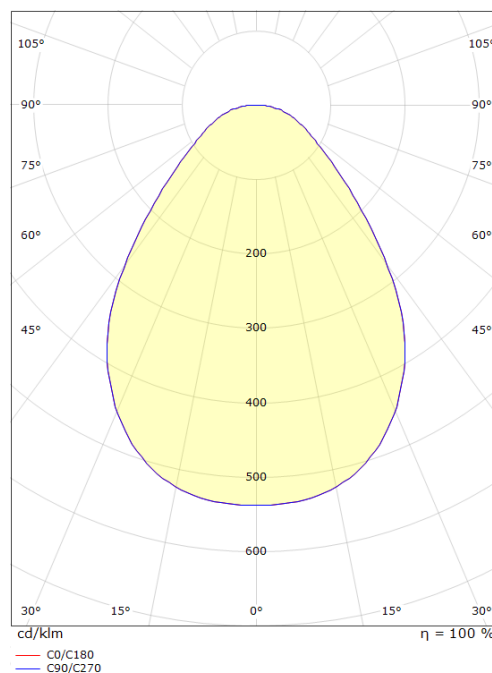

Sense Hvit 190 IsoSafe 630lm 3000K Ra>80 Faseavsnitt

El-nummer: **3200866**
EAN: 7021982122613
SG Artikkelnr: 212261

Elektrisk

Watt: 6W
Systemeffekt (W): 6W
Spenning: 230V
Fotobiologisk sikkerhet: RG 0

Lysteknikk

Type lyskilde: LED (Ikke utskiftbar)
Lyskilde inkludert: Ja
Effektiv lysstrøm (lm): 630lm
Effekt: 105 lm/W
Fargetemperatur: 3000K
Fargegjengivelse (Ra/CRI): Ra>80
MacAdams faktor: SDCM: 3
Levetid: L80/B20>100.000
Levetid: L90>50.000
Lysstråling: Direkte
Optikk: Plast, opal

Dimmetype

Type: Faseavsnitt

Beskyttelse

Isolasjonsklasse: Klasse II SELV

Energi og godkjenning

Energiklasse (2021): B

Materialer og overflater

Armaturhus: Aluminium
Farge: Matt hvit (RAL 9003)
Avskjermingens materiale: PMMA (Akryl)

Montering/Tilkobling

Montering: Innfelling, Innendørs
Kabelinngang: Hurtigklemme
Maks antall per sikring: B10: 77, B16: 123, C10: 77, C16: 123

Dimensjoner (mm)

Lengde (mm) L: 190
Bredde (mm) W: 190
Høyde (mm) H: 25
Diameter (mm) D: 190
Innfellingsdiameter (mm): 170
Innfellingshøyde (mm): 25
Vekt (kg) brutto/netto: 0.814 / 0.671

Forpakning

Forpakkingsstørrelse (mm): 195 x 195 x 75

7 0 2 1 9 8 2 1 2 2 6 1 3