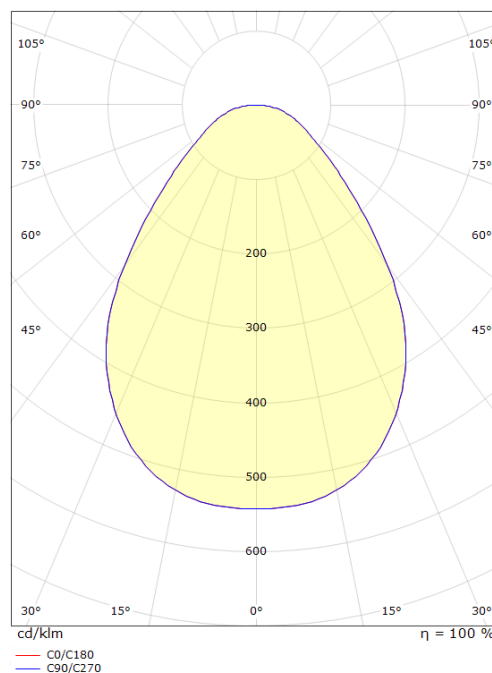

Sense Hvit 190 IsoSafe 620lm 2700K Ra>80 Faseavsnitt

El-nummer: **3200865**
EAN: 7021982122606
SG Artikkelnr: 212260

Elektrisk

Watt: 6W
Systemeffekt (W): 6W
Spenning: 230V
Fotobiologisk sikkerhet: RG 0

Lysteknikk

Type lyskilde: LED (Ikke utskiftbar)
Lyskilde inkludert: Ja
Effektiv lysstrøm (lm): 620lm
Effekt: 103 lm/W
Fargetemperatur: 2700K
Fargegjengivelse (Ra/CRI): Ra>80
MacAdams faktor: SDCM: 3
Levetid: L80/B20>100.000
Levetid: L90>50.000
Lysstråling: Direkte
Optikk: Plast, opal

Dimmetype

Type: Faseavsnitt

Beskyttelse

Isolasjonsklasse: Klasse II SELV

Energi og godkjenning

Energiklasse (2021): B

Materialer og overflater

Armaturhus: Aluminium
Farge: Matt hvit (RAL 9003)
Avskjermingens materiale: PMMA (Akryl)

Montering/Tilkobling

Montering: Innfelling, Innendørs
Kabelinngang: Hurtigklemme
Maks antall per sikring: B10: 77, B16: 123, C10: 77, C16: 123

Dimensjoner (mm)

Lengde (mm) L: 190
Bredde (mm) W: 190
Høyde (mm) H: 25
Diameter (mm) D: 190
Innfellingsdiameter (mm): 170
Innfellingshøyde (mm): 25
Vekt (kg) brutto/netto: 0.814 / 0.671

Forpakning

Forpakkingsstørrelse (mm): 195 x 195 x 75

7 0 2 1 9 8 2 1 2 2 6 0 6