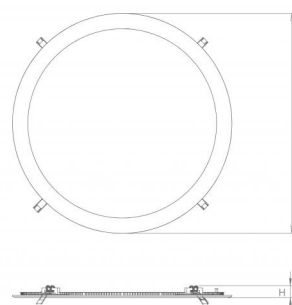

Montering/Tilkobling

Montering: Innfelling, Innendørs
 Kabelinngang: Hurtigklemme
 Maks antall per sikring: B10: 77, B16: 123, C10: 77, C16: 123

Dimensjoner (mm)

Lengde (mm) L: 190
 Bredde (mm) W: 190
 Høyde (mm) H: 25
 Diameter (mm) D: 190
 Innfellingsdiameter (mm): 170
 Innfellingshøyde (mm): 25
 Vekt (kg) brutto/netto: 0.814 / 0.671

Forpakning

Forpakkingsstørrelse (mm): 195 x 195 x 75

7 0 2 1 9 8 2 1 2 2 6 0 6