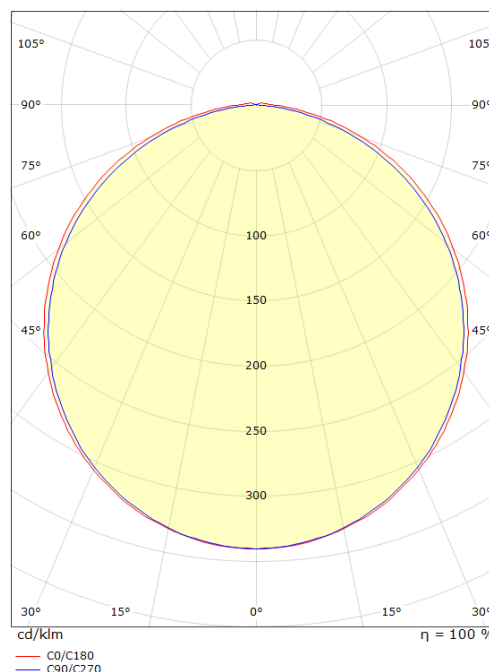

**Montering/Tilkobling**

Montering: Utenpåliggende, Innendørs  
 Modul: 570

**Dimensjoner (mm)**

Lengde (L): 570  
 Bredder (W): 17  
 Høyde (H): 7  
 Vekt (brutto/netto): 0.113 / 0.093

**Forpakning**

Forpakkingsstørrelse: 7 x 294 x 17

7 0 2 1 9 8 3 9 1 2 2 1 3