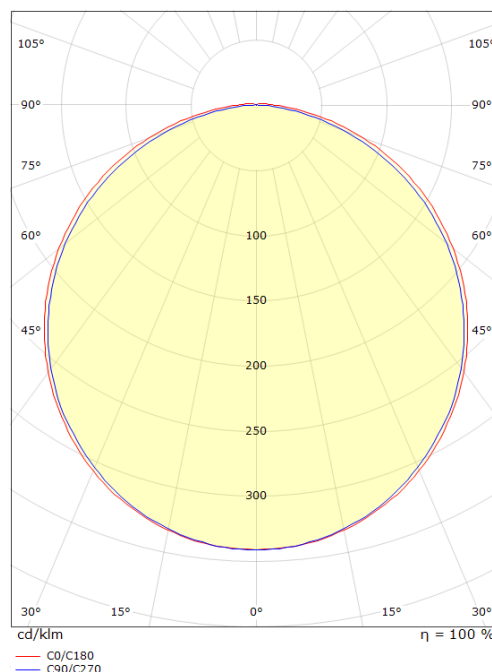

**SlimLine 270 Hvit DimToWarm 260lm 2000-2800K Ra>90**

El-nummer: **3200847**  
 EAN: 7021983912206  
 SG Artikkelnr: 391220

**Lysteknikk**

Versjon: DimToWarm  
 Type lyskilde: LED (Ikke utskiftbar)  
 Watt: 5W  
 Systemeffekt (W): 5W  
 Effektiv lysstrøm (lm): 260lm  
 Effekt: 52 lm/W  
 Spenning: 24V  
 Fargetemperatur: 2000-2800K  
 Fargegjengivelse (Ra/CRI): Ra>90  
 MacAdams faktor: SDCM: 5  
 Levetid: L70/B50>50.000  
 Lysstråling: Direkte  
 Optikk: Plast, opal  
 Lysspredning: 110°

**Montering/Tilkobling**

Montering: Utenpåliggende, Innendørs  
 Modul: 270

**Dimensjoner (mm)**

Lengde (L): 270  
 Bredder (W): 17  
 Høyde (H): 7  
 Vekt (brutto/netto): 0.07 / 0.05

**Forpakning**

Forpakkingsstørrelse: 7 x 294 x 17

7 0 2 1 9 8 3 9 1 2 2 0 6