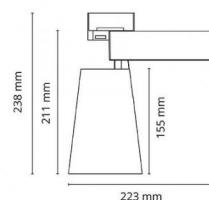

Vision Sort 2550lm 3000K Ra>90 Ikke dimbar

El-nummer: **3200805**
 EAN: 7021983144829
 SG Artikkelnr: 314482

Lysteknikk

Type lyskilde:	LED (Ikke utskiftbar)
Watt:	30W
Systemeffekt (W):	30W
Effektiv lysstrøm (lm):	2550lm
Effekt:	85 lm/W
Spenning:	230V
Fargetemperatur:	3000K
Fargegjengivelse (Ra/CRI):	Ra>90
MacAdams faktor:	SDCM: 2
Levetid:	L80/B20>50.000
Lysstråling:	Direkte
Optikk:	Glass gjennomsiiktig
Lysspredning:	50°

Dimmetype

Type: Ikke dimbar

Beskyttelse

Isolasjonsklasse: Klasse I
 IP-grad: IP20
 Ta nominel: Ta=25°C

Energi og godkjenning

Energiklasse: A+
 Godkjenning: CE

Materialer og overflater

Armaturhus: Aluminium
 Farge: Sort (RAL 9004)
 Optikk: Glass

Montering/Tilkobling

Montering: Utenpåliggende, Innendørs

Dimensjoner (mm)

Lengde (L): 223
 Bredde (W): 110
 Høyde (H): 238
 Vekt (brutto/netto): 1.4 / 1.4

Forpakning

Forpakkingsstørrelse: 245 x 225 x 140