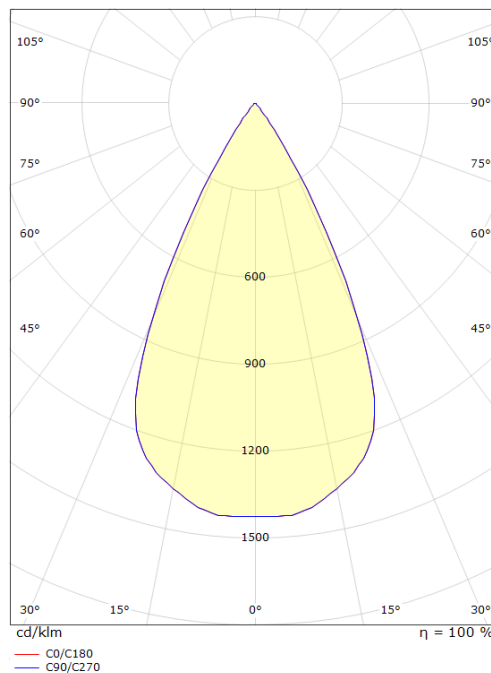

**Montering/Tilkobling**

Montering: Utenpåliggende, Innendørs

**Dimensjoner (mm)**

Lengde (L): 223  
 Bredde (W): 110  
 Høyde (H): 238  
 Vekt (brutto/netto): 1.4 / 1.4

**Forpakning**

Forpakkingsstørrelse: 245 x 225 x 140

7 0 2 1 9 8 3 1 2 4 8 2 1