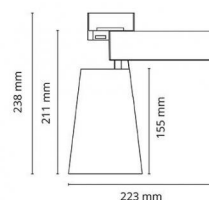

**Vision Hvit 2550lm 3000K Ra>90 Ikke dimbar**

El-nummer: **3200804**  
 EAN: 7021983124821  
 SG Artikkelnr: 312482

**Lysteknikk**

Type lyskilde:	LED (Ikke utskiftbar)
Watt:	30W
Systemeffekt (W):	30W
Effektiv lysstrøm (lm):	2550lm
Effekt:	85 lm/W
Spenning:	230V
Fargetemperatur:	3000K
Fargegjengivelse (Ra/CRI):	Ra>90
MacAdams faktor:	SDCM: 2
Levetid:	L80/B20>50.000
Lysstråling:	Direkte
Optikk:	Glass gjennomsliktig
Lysspredning:	50°

**Dimmetype**

Type: Ikke dimbar

**Beskyttelse**

Isolasjonsklasse: Klasse I  
 IP-grad: IP20  
 Ta nominel: Ta=25°C

**Energi og godkjenning**

Energiklasse: A+  
 Godkjenning: CE

**Materialer og overflater**

Armaturhus: Aluminium  
 Farge: Matt hvit (RAL 9003)  
 Optikk: Glass

**Montering/Tilkobling**

Montering: Utenpåliggende, Innendørs

**Dimensjoner (mm)**

Lengde (L): 223  
 Bredde (W): 110  
 Høyde (H): 238  
 Vekt (brutto/netto): 1.4 / 1.4

**Forpakning**

Forpakkingsstørrelse: 245 x 225 x 140