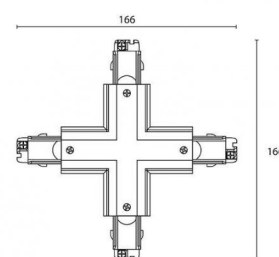

### Montering/Tilkobling

Montering: Utenpåliggende, Innendørs

### Dimensjoner (mm)

Lengde (L): 166  
 Bredder (W): 166  
 Høyde (H): 32  
 Vekt (brutto/netto): 0.274 / 0.23

### Forpakning

Forpakkingsstørrelse: 166 x 166 x 36

7 0 2 1 9 8 3 1 4 4 3 5 5