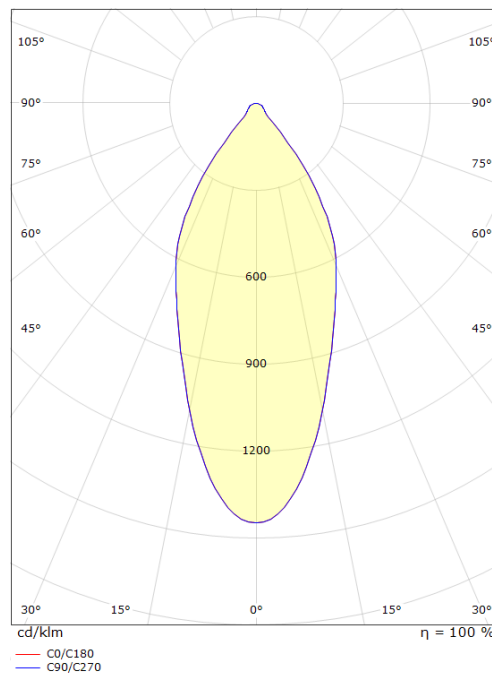

Forpakning

Forpakkingsstørrelse: 110 x 110 x 110