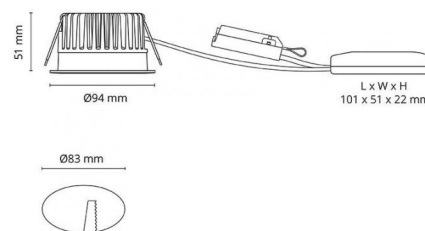

### Lysteknikk

Type lyskilde: LED (Ikke utskiftbar)  
 Watt: 9W  
 Systemeffekt (W): 10.9W  
 Effektiv lysstrøm (lm): 760lm  
 Effekt: 70 lm/W  
 Spenning: 230V  
 Fargetemperatur: 3000K  
 Fargegjengivelse (Ra/CRI): Ra 98  
 MacAdams faktor: SDCM: 2  
 Levetid: L90/B10>50.000  
 Levetid: L80/B20>100.000  
 Lysstråling: Direkte  
 Optikk: Glass gjennomsiiktig  
 Lysspredning: 42°

### Dimensjoner (mm)

Høyde (H): 53  
 Diameter (D): 94  
 Innfellingsdiameter: 83  
 Innfellingshøyde: 51  
 Avstand til brennbart materiale: 10mm  
 Vekt (brutto/netto): 0.696 / 0.58

### Forpakning

Forpakkingsstørrelse: 110 x 110 x 110

7 0 2 1 9 8 9 0 3 3 1 1 0