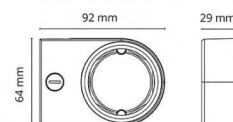

Zip Star Hvit 400lm 2000-2800K Ra>90 Faseavsnitt

El-nummer: **3200578**
 EAN: 7021980035366
 SG Artikkelnr: 3536

Lysteknikk

Type lyskilde:	LED
Watt:	6,5W
Systemeffekt (W):	6.5W
Effektiv lysstrøm (lm):	400lm
Effekt:	62 lm/W
Spenning:	230V
Fargetemperatur:	2000-2800K
Fargegjengivelse (Ra/CRI):	Ra>90
MacAdams faktor:	SDCM: 3
Levetid:	L70/B50>50.000
Lysstråling:	Direkte
Optikk:	Plast transparent
Lysspredning:	50°

Dimmetype

Type: Faseavsnitt

Beskyttelse

Isolasjonsklasse: Klasse II
 IP-grad: IP20
 Ta nominel: Ta=25°C

Energi og godkjenning

Energiklasse: A
 Godkjenning: CE

Materialer og overflater

Armaturhus: Aluminium
 Farge: Matt hvit (RAL 9003)
 Optikk: PMMA

Montering/Tilkobling

Montering: Utenpåliggende, Innendørs

Dimensjoner (mm)

Lengde (L):	92
Bredde (W):	64
Høyde (H):	29
Dybde (D):	92
Vekt (brutto/netto):	0.19 / 0.19

Forpakning

Forpakkingsstørrelse: 110 x 72 x 42