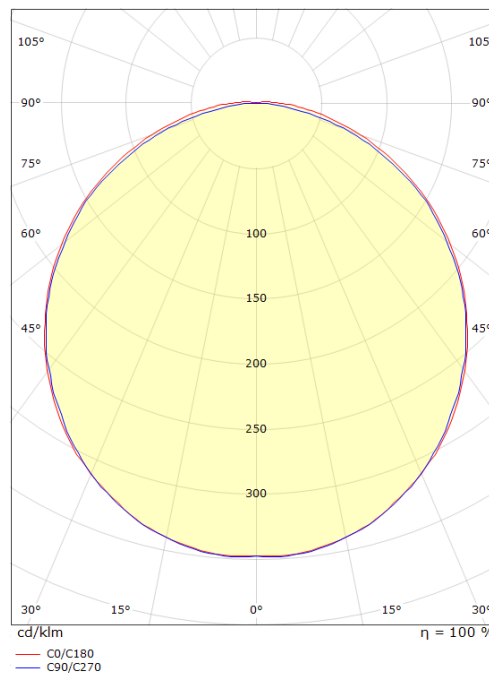

**Montering/Tilkobling**

Montering: Utenpåliggende, Innendørs  
 Modul: 170

**Dimensjoner (mm)**

Lengde (L): 170  
 Bredde (W): 17  
 Høyde (H): 7  
 Vekt (brutto/netto): 0.04 / 0.026

**Forpakning**

Forpakkingsstørrelse: 240 x 21 x 11

7 0 2 1 9 8 3 9 1 2 5 2 7