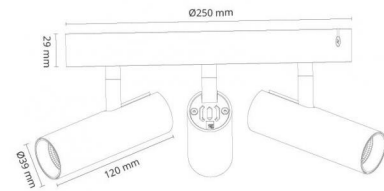

Dimmetype

Type: Faseavsnitt

Beskyttelse

Isolasjonsklasse: Klasse II

Materialer og overflater

Armaturhus: Aluminium
 Farge: Sort (RAL 9004)
 Avskjermingens materiale: UV-stabilisert polykarbonat

Montering/Tilkobling

Montering: Utenpåliggende, Innendørs
 Maks antall per sikring: B10: 43, B16: 69, C10: 43, C16: 69

Dimensjoner (mm)

Lengde (mm) L: 120
 Bredde (mm) W: 39
 Høyde (mm) H: 29
 Diameter (mm) D: 250
 Avstand til brennbart materiale (mm): 5mm
 Vekt (kg) brutto/netto: 1.793 / 1.504

Forpakning

Forpakkingsstørrelse (mm): 255 x 260 x 110

7 0 2 1 9 8 3 2 0 6 8 8 6