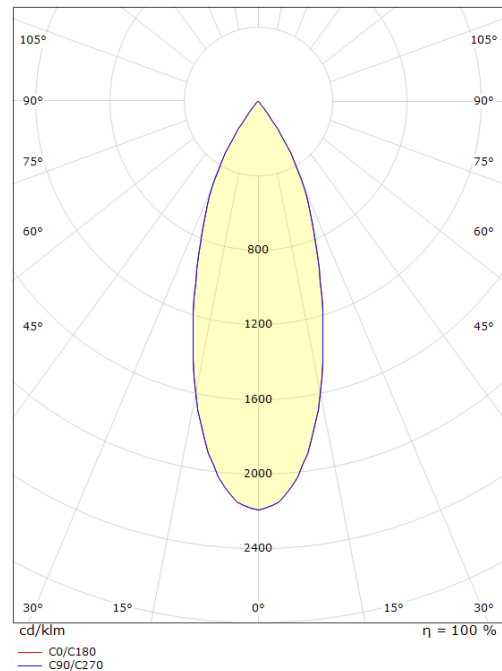

Tube Micro Trio Sort 1020lm 2700K Ra 98 Faseavsnitt

El-nummer: **3200314**
EAN: 7021983206886
SG Artikkelnr: 320688

Elektrisk

Watt: 18W
Systemeffekt (W): 18W
Spenning: 220-240V
Frekvens (Hz): 50/60Hz

Lysteknikk

Type lyskilde: LED (Ikke utskiftbar)
Socket: LED
Lyskilde inkludert: Ja
Effektiv lysstrøm (lm): 1020lm
Effekt: 57 lm/W
Fargetemperatur: 2700K
Fargegjengivelse (Ra/CRI): Ra 98
MacAdams faktor: SDCM: 2
Levetid: L90/B10>100.000
Lysstråling: Symmetrisk
Optikk: Reflektor medium
Lysspredning: 40°

Dimmetype

Type: Faseavsnitt

Beskyttelse

Isolasjonsklasse: Klasse II

Materialer og overflater

Armaturhus: Aluminium
Farge: Sort (RAL 9004)
Avskjermingens materiale: UV-stabilisert polykarbonat

Montering/Tilkobling

Montering: Utenpåliggende, Innendørs
Maks antall per sikring: B10: 43, B16: 69, C10: 43, C16: 69

Dimensjoner (mm)

Lengde (mm) L: 120
Bredde (mm) W: 39
Høyde (mm) H: 29
Diameter (mm) D: 250
Avstand til brennbart materiale (mm): 5mm
Vekt (kg) brutto/netto: 1.793 / 1.504

Forpakning

Forpakkingsstørrelse (mm): 255 x 260 x 110

7 0 2 1 9 8 3 2 0 6 8 8 6