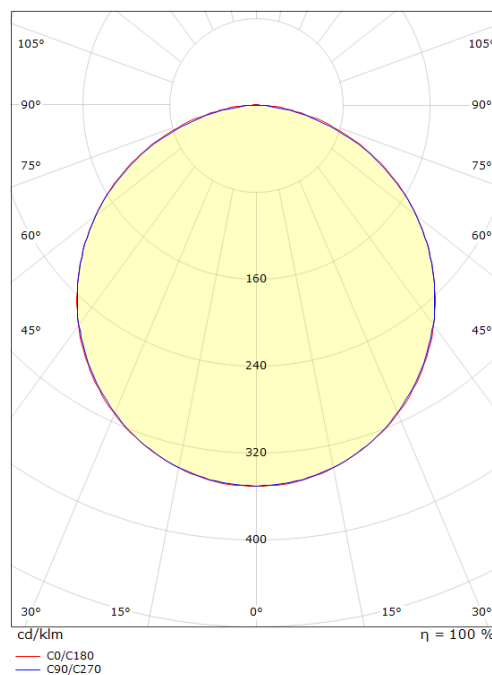

SlimLine 570 Hvit Skinne 510lm 3000K Ra>90

El-nummer: **3200279**
 EAN: 7021983912046
 SG Artikkelnr: 391204

Lysteknikk

Versjon: Skinne
 Type lyskilde: LED (Ikke utskiftbar)
 Watt: 4,8W
 Systemeffekt (W): 4.8W
 Effektiv lysstrøm (lm): 510lm
 Effekt: 106 lm/W
 Fargetemperatur: 3000K
 Fargegjengivelse (Ra/CRI): Ra>90
 MacAdams faktor: SDCM: 3
 Levetid: L70/B50>50.000
 Lysstråling: Direkte
 Optikk: Plast, opal

7 0 2 1 9 8 3 9 1 2 0 4 6