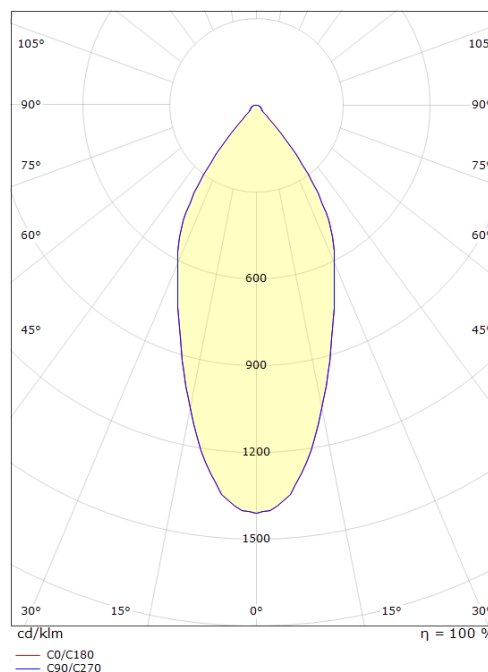

Montering/Tilkobling

Montering: Utenpåliggende, Innendørs

Dimensjoner (mm)

Lengde (L): 156
Bredde (W): 70
Høyde (H): 205
Vekt (brutto/netto): 0.972 / 0.81

Forpakning

Forpakkingsstørrelse: 195 x 80 x 200

7 0 2 1 9 8 0 0 3 4 6 7 3