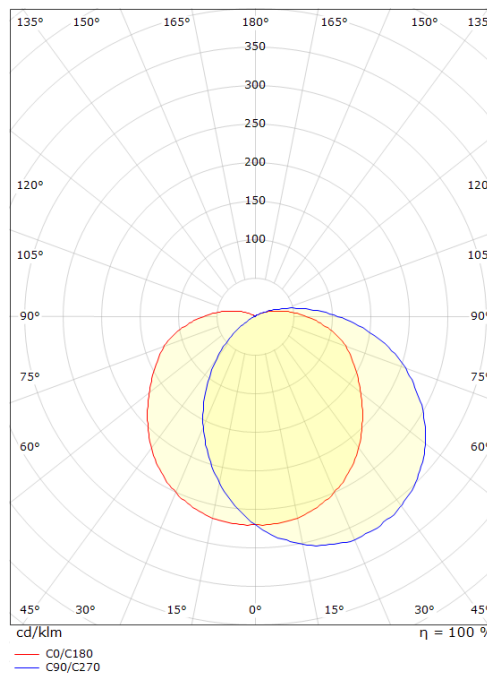

Dimensjoner (mm)

Lengde (L): 270
 Bredde (W): 270
 Høyde (H): 130
 Diameter (D): 270
 Dybde (D): 130
 Vekt (brutto/netto): 2.05 / 1.802

Forpakning

Forpakkingsstørrelse: 270 x 270 x 130

7 0 2 1 9 8 6 4 3 5 4 0 5