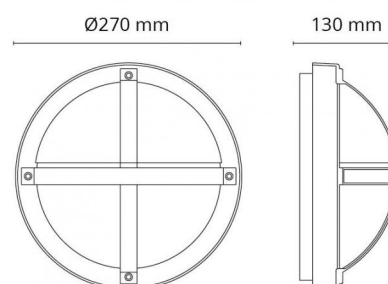

Tanto 1100 Grafitt 330lm 3000K Ra>80 Faseavsnitt

El-nummer: **3104644**
 EAN: 7021986435405
 SG Artikkelnr: 643540

Lysteknikk

Type lyskilde: LED
 Watt: 11,5W
 Systemeffekt (W): 11,5W
 Effektiv lysstrøm (lm): 330lm
 Effekt: 29 lm/W
 Spenning: 230V
 Fargetemperatur: 3000K
 Fargegjengivelse (Ra/CRI): Ra>80
 MacAdams faktor: SDCM: 3
 Levetid: L70/B50>50.000
 Lysstråling: Direkte
 Optikk: Plast, opal
 Lysspredning: 120°

Materialer og overflater

Armaturhus: Aluminium
 Farge: Grafitt
 Optikk: UV-stabilisert polykarbonat

Montering/Tilkobling

Montering: Utenpåliggende, Innendørs / Utendørs
 Modul: 1100
 Kobling: Hurtigklemme
 Maks. armaturer per sikring: B10: 33, B16: 52, C10: 40, C16: 64

Dimensjoner (mm)

Lengde (L): 270
 Bredde (W): 270
 Høyde (H): 130
 Diameter (D): 270
 Dybde (D): 130
 Vekt (brutto/netto): 2.05 / 1.802

Forpakning

Forpakkingsstørrelse: 270 x 270 x 130

7 0 2 1 9 8 6 4 3 5 4 0 5