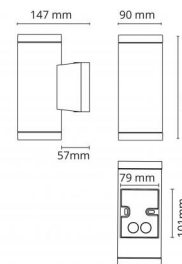

Metro Sort 360lm 2700K Ra>80 Faseavsnitt

El-nummer: **3104447**
 EAN: 7021986146936
 SG Artikkelnr: 614693

Lysteknikk

Type lyskilde: LED (utskiftbar)
 Socket: GU10
 Watt: 2x4,5W
 Systemeffekt (W): 9W
 Effektiv lysstrøm (lm): 360lm
 Effekt: 40 lm/W
 Spenning: 230V
 Fargetemperatur: 2700K
 Fargegjengivelse (Ra/CRI): Ra>80
 MacAdams faktor: SDCM: 4
 Levetid: L70/B50>40.000
 Lysstråling: Direkte
 Optikk: Glass gjennomiktig
 Lysspredning: 35°/35°

Dimmetype

Type: Faseavsnitt

Beskyttelse

Isolasjonsklasse: Klasse II
 IP-grad: IP65
 Vandalklasse: IK07
 Ta nominel: Ta=25°C

Energi og godkjenning

Energiklasse: A
 Godkjenning: CE

Materialer og overflater

Armaturhus: Aluminium
 Farge: Sort (RAL 9004)
 Optikk: Herdet glass

Montering/Tilkobling

Montering: Utenpåliggende, Innendørs / Utendørs
 Kobling: Hurtigklemme

Dimensjoner (mm)

Lengde (L): 160
 Bredde (W): 90
 Høyde (H): 215
 Dybde (D): 147
 Vekt (brutto/netto): 1.33 / 1.33

Forpakning

Forpakkingsstørrelse: 160 x 100 x 230

7 0 2 1 9 8 6 1 4 6 9 3 6