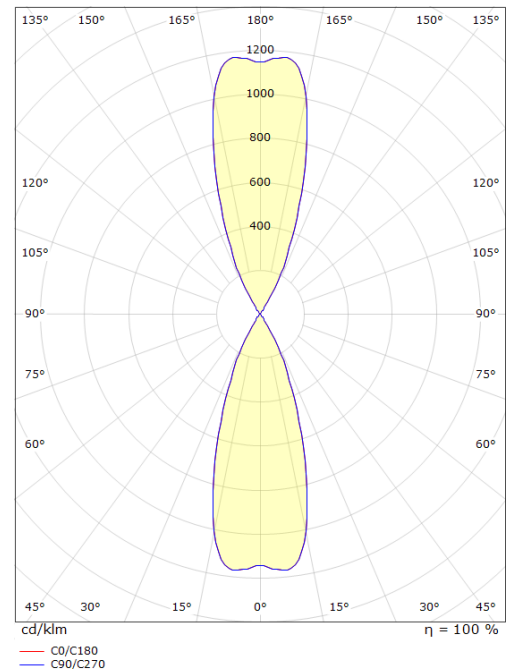

Metro Sort 360lm 2700K Ra>80 Faseavsnitt

El-nummer: **3104447**
EAN: 7021986146936
SG Artikkelnr: 614693

Lysteknikk

Type lyskilde: LED (utskiftbar)
Socket: GU10
Watt: 2x4,5W
Systemeffekt (W): 9W
Effektiv lysstrøm (lm): 360lm
Effekt: 40 lm/W
Spenning: 230V
Fargetemperatur: 2700K
Fargegjengivelse (Ra/CRI): Ra>80
MacAdams faktor: SDCM: 4
Levetid: L70/B50>40.000
Lysstråling: Direkte
Optikk: Glass gjennomiktig
Lysspredning: 35°/35°

Dimmetype

Type: Faseavsnitt

Beskyttelse

Isolasjonsklasse: Klasse II
IP-grad: IP65
Vandalklasse: IK07
Ta nominel: Ta=25°C

Energi og godkjenning

Energiklasse: A
Godkjenning: CE

Materialer og overflater

Armaturhus: Aluminium
Farge: Sort (RAL 9004)
Optikk: Herdet glass

Montering/Tilkobling

Montering: Utenpåliggende, Innendørs / Utendørs
Kobling: Hurtigklemme

Dimensjoner (mm)

Lengde (L): 160
Bredde (W): 90
Høyde (H): 215
Dybde (D): 147
Vekt (brutto/netto): 1.33 / 1.33

Forpakning

Forpakkingsstørrelse: 160 x 100 x 230

7 0 2 1 9 8 6 1 4 6 9 3 6