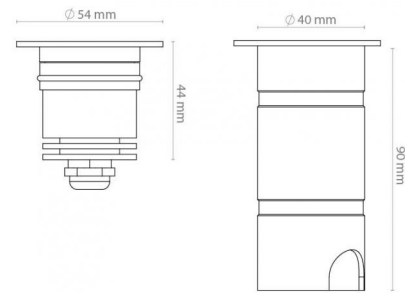

Luna Deco Opal

El-nummer: **3102600**
EAN: 7021986300437
SG Artikkelnr: 5046630043

Lysteknikk

Versjon: Opal
Type lyskilde: LED (Ikke utskiftbar)
Watt: 3W
Systemeffekt (W): 3.0W
Effektiv lysstrøm (lm): 80lm
Effekt: 27 lm/W
Spenning: 24V
Fargetemperatur: 3000K
Fargegjengivelse (Ra/CRI): Ra>80
MacAdams faktor: SDCM: 3
Levetid: L80/B20>50.000
Lysstråling: Direkte
Optikk: PMMA, Polymethylmethacrylat