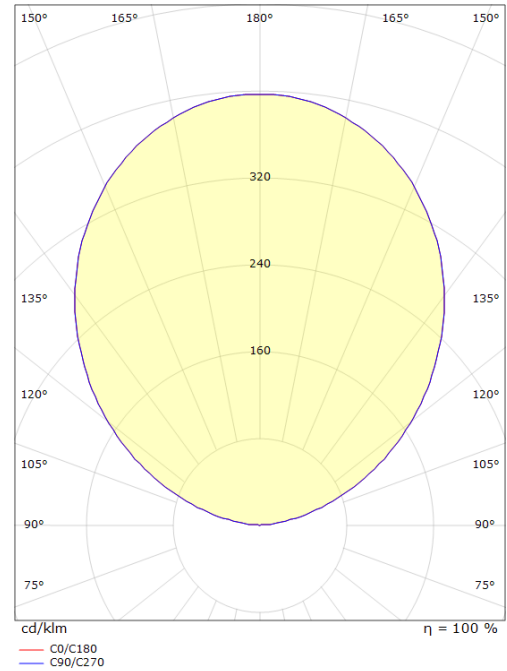

Forpakning

Forpakkingsstørrelse: 120 x 85 x 65