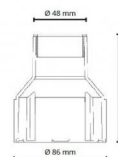

Luna Deco Sort In-ground box ABS

El-nummer: **3102599**
EAN: 7021986300420
SG Artikkelnr: 630042

Beskyttelse

IP-grad: IP67

Materialer og overflater

Armaturhus: ABS
Farge: Sort (RAL 9004)

Montering/Tilkobling

Montering: , Utendørs

Dimensjoner (mm)

Lengde (L): 100
Bredde (W): 86
Høyde (H): 100
Vekt (brutto/netto): 0.167 / 0.089

Forpakning

Forpakkingsstørrelse: 90 x 90 x 110

7 0 2 1 9 8 6 3 0 0 4 2 0