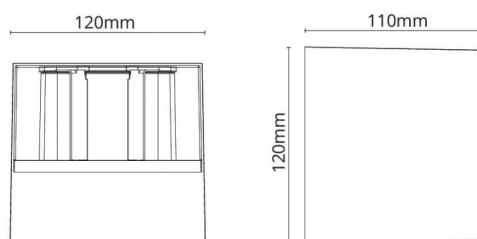

Montering: Utenpåliggende, Innendørs / Utendørs
 Tilkobling: Hurtigklemme
 Maks antall per sikring: B10: 90, B16: 150, C10: 90, C16: 150

Dimensjoner (mm)

Lengde (mm) L: 120
 Bredde (mm) W: 110
 Høyde (mm) H: 120
 Vekt (kg) brutto/netto: 0.98 / 0.797

Forpakning

Forpakkingsstørrelse (mm): 125 x 125 x 130

7 0 2 1 9 8 6 4 1 7 0 7 4