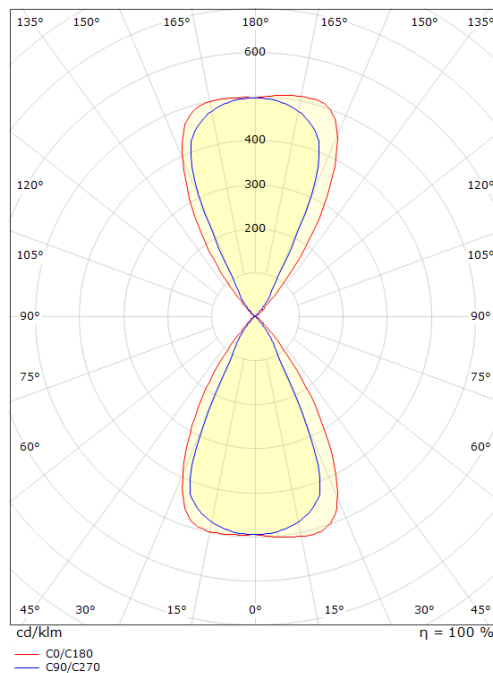

Artes Sort 340lm 3000K Ra>80 Faseavsnitt

El-nummer: **3102597**
EAN: 7021986417074
SG Artikkelnr: 641707

Elektrisk

Watt: 8W
Systemeffekt (W): 8W
Spenning: 220-240V

Lysteknikk

Type lyskilde: LED (Ikke utskiftbar)
Socket: LED
Lyskilde inkludert: Ja
Effektiv lysstrøm (lm): 340lm
Effekt: 43 lm/W
Fargetemperatur: 3000K
Fargegjengivelse (Ra/CRI): Ra>80
MacAdams faktor: SDCM: 3
Levetid: L80/B20>60.000
Optikk: Linse

Dimmetype

Type: Faseavsnitt

Beskyttelse

Isolasjonsklasse: Klasse II

Materialer og overflater

Armaturhus: Aluminium
Farge: Sort (RAL 9004)
Avskjermingens materiale: UV-stabilisert polykarbonat

Montering/Tilkobling

Montering: Utenpåliggende, Innendørs / Utendørs
Tilkobling: Hurtigklemme
Maks antall per sikring: B10: 90, B16: 150, C10: 90, C16: 150

Dimensjoner (mm)

Lengde (mm) L: 120
Bredde (mm) W: 110
Høyde (mm) H: 120
Vekt (kg) brutto/netto: 0.98 / 0.797

Forpakning

Forpakkingsstørrelse (mm): 125 x 125 x 130

7 0 2 1 9 8 6 4 1 7 0 7 4