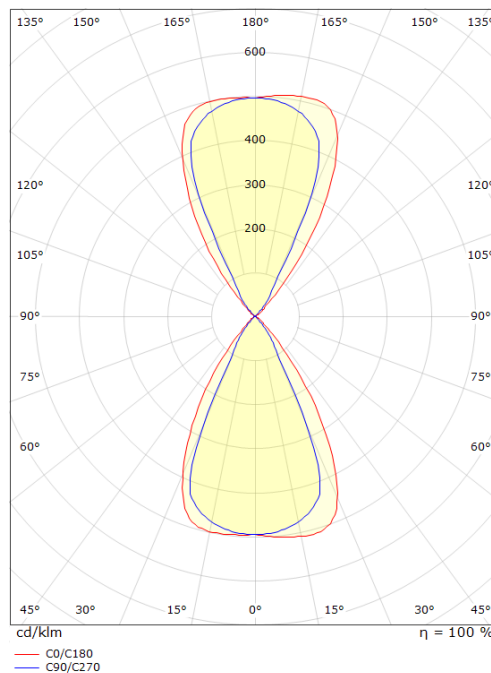

Forpakning

Forpakkingsstørrelse (mm): 125 x 125 x 130