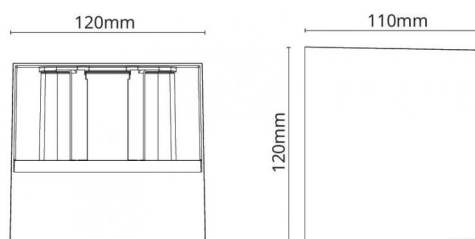

Artes Sort 340lm 2700K Ra>80 Faseavsnitt

El-nummer: **3102596**
 EAN: 7021986417067
 SG Artikkelnr: 641706

Lysteknikk

Type lyskilde: LED (Ikke utskiftbar)
 Socket: LED
 Watt: 8W
 Systemeffekt (W): 8W
 Effektiv lysstrøm (lm): 340lm
 Effekt: 43 lm/W
 Spenning: 220-240V
 Fargetemperatur: 2700K
 Fargegjengivelse (Ra/CRI): Ra>80
 MacAdams faktor: SDCM: 3
 Levetid: L80/B20>60.000
 Optikkmateriale: Klar

Dimmetype

Type: Faseavsnitt

Beskyttelse

Isolasjonsklasse: Klasse II
 IP-grad: IP65
 Vandalklasse: IK10

Energi og godkjenning

Energiklasse: A++
 Godkjenning: CE

Materialer og overflater

Armaturhus: Aluminium
 Farge: Sort (RAL 9004)
 Optikkmateriale: Polycarbonat (PC)

Montering/Tilkobling

Montering: Utenpåliggende, Innendørs / Utendørs
 Tilkobling: Hurtigklemme
 Maks. armaturer per sikring: B10: 90, B16: 150, C10: 90, C16: 150

Dimensjoner (mm)

Lengde (mm) L: 120
 Bredde (mm) W: 110
 Høyde (mm) H: 120
 Vekt (kg) brutto/netto: 0.98 / 0.797

Forpakning

Forpakkingsstørrelse (mm): 125 x 125 x 130

7 0 2 1 9 8 6 4 1 7 0 6 7