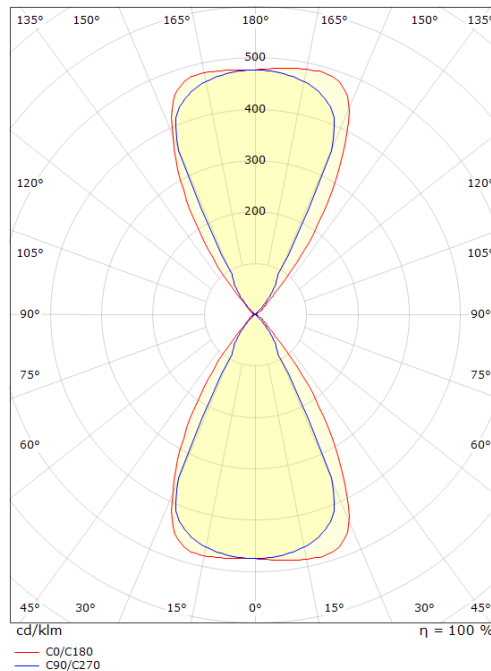

Artes Grafitt 340lm 3000K Ra>80 Faseavsnitt

El-nummer: **3102594**
 EAN: 7021986417043
 SG Artikkelnr: 641704

Elektrisk

Watt: 8W
 Systemeffekt (W): 8W
 Spenning: 220-240V

Lysteknikk

Type lyskilde: LED (Ikke utskiftbar)
 Socket: LED
 Lyskilde inkludert: Ja
 Effektiv lysstrøm (lm): 340lm
 Effekt: 43 lm/W
 Fargetemperatur: 3000K
 Fargegjengivelse (Ra/CRI): Ra>80
 MacAdams faktor: SDCM: 3
 Levetid: L80/B20>60.000
 Optikk: Linse

Montering: Utenpåliggende, Innendørs / Utendørs
 Tilkobling: Hurtigklemme
 Maks antall per sikring: B10: 90, B16: 150, C10: 90, C16: 150

Dimensjoner (mm)

Lengde (mm) L: 120
 Bredde (mm) W: 110
 Høyde (mm) H: 120
 Vekt (kg) brutto/netto: 0.98 / 0.797

Forpakning

Forpakkingsstørrelse (mm): 125 x 125 x 130

7 0 2 1 9 8 6 4 1 7 0 4 3