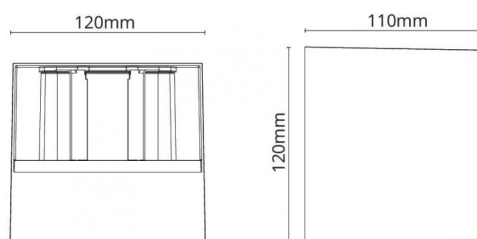

Montering: Utenpåliggende, Innendørs / Utendørs
 Tilkobling: Hurtigklemme
 Maks antall per sikring: B10: 90, B16: 150, C10: 90, C16: 150

Dimensjoner (mm)

Lengde (mm) L: 120
 Bredde (mm) W: 110
 Høyde (mm) H: 120
 Vekt (kg) brutto/netto: 0.98 / 0.797

Forpakning

Forpakkingsstørrelse (mm): 125 x 125 x 130

7 0 2 1 9 8 6 4 1 7 0 4 3