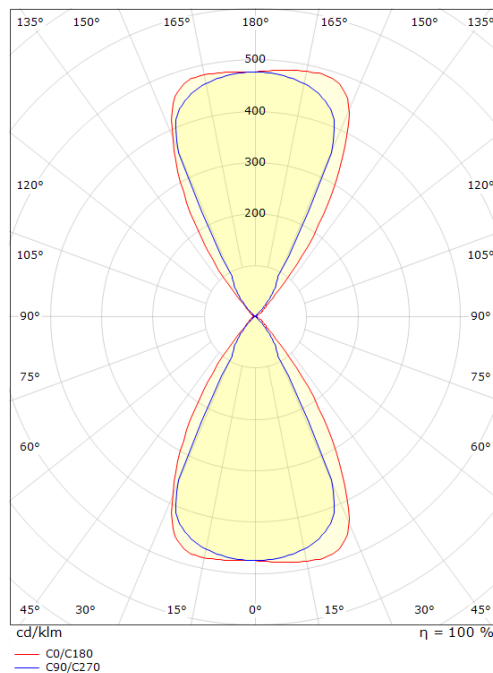

Forpakning

Forpakkingsstørrelse (mm): 125 x 125 x 130