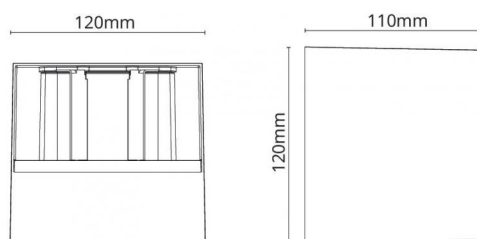

Artes Grafitt 340lm 2700K Ra>80 Faseavsnitt

El-nummer: **3102593**
 EAN: 7021986417036
 SG Artikkelnr: 641703

Lysteknikk

Type lyskilde: LED (Ikke utskiftbar)
 Socket: LED
 Watt: 8W
 Systemeffekt (W): 8W
 Effektiv lysstrøm (lm): 340lm
 Effekt: 43 lm/W
 Spenning: 220-240V
 Fargetemperatur: 2700K
 Fargegjengivelse (Ra/CRI): Ra>80
 MacAdams faktor: SDCM: 3
 Levetid: L80/B20>60.000
 Optikkmateriale: Klar

Dimmetype

Type: Faseavsnitt

Beskyttelse

Isolasjonsklasse: Klasse II
 IP-grad: IP65
 Vandalklasse: IK10

Energi og godkjenning

Energiklasse: A++
 Godkjenning: CE

Materialer og overflater

Armaturhus: Aluminium
 Farge: Grafitt
 Optikkmateriale: Polycarbonat (PC)

Montering/Tilkobling

Montering: Utenpåliggende, Innendørs / Utendørs
 Tilkobling: Hurtigklemme
 Maks. armaturer per sikring: B10: 90, B16: 150, C10: 90, C16: 150

Dimensjoner (mm)

Lengde (mm) L: 120
 Bredde (mm) W: 110
 Høyde (mm) H: 120
 Vekt (kg) brutto/netto: 0.98 / 0.797

Forpakning

Forpakkingsstørrelse (mm): 125 x 125 x 130

7 0 2 1 9 8 6 4 1 7 0 3 6