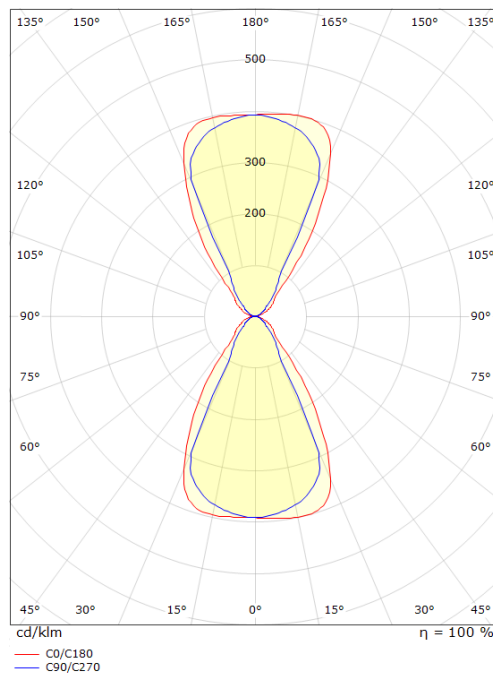

Forpakning

Forpakkingsstørrelse (mm): 125 x 125 x 130