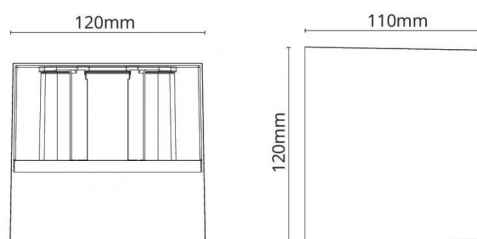

Artes Hvit 480lm 2700K Ra>80 Faseavsnitt

El-nummer: **3102590**
EAN: 7021986417005
SG Artikkelnr: 641700

Lysteknikk

Type lyskilde: LED (Ikke utskiftbar)
Socket: LED
Watt: 8W
Systemeffekt (W): 8W
Effektiv lysstrøm (lm): 480lm
Effekt: 60 lm/W
Spenning: 220-240V
Fargetemperatur: 2700K
Fargegjengivelse (Ra/CRI): Ra>80
MacAdams faktor: SDCM: 3
Levetid: L80/B20>60.000
Optikkmateriale: Klar