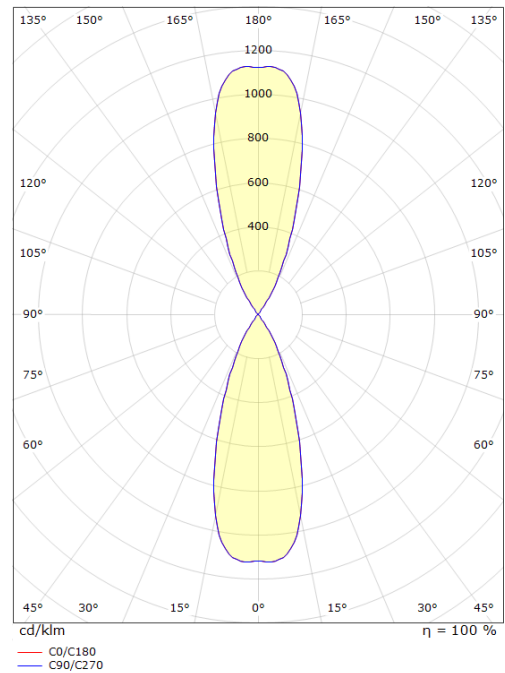

Forpakning

Forpakkingsstørrelse: 223 x 900 x 223