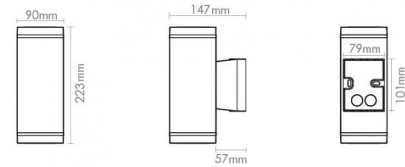

Echo Deco Grafitt 360lm 2700K Ra>80 Faseavsnitt

El-nummer: **3102355**
 EAN: 7021986237092
 SG Artikkelnr: 623709

Lysteknikk

Type lyskilde: LED (utskiftbar)
 Socket: GU10
 Watt: 2x4,5W
 Systemeffekt (W): 9W
 Effektiv lysstrøm (lm): 360lm
 Effekt: 40 lm/W
 Spenning: 230V
 Fargetemperatur: 2700K
 Fargegjengivelse (Ra/CRI): Ra>80
 MacAdams faktor: SDCM: 4
 Levetid: L70/B50>40.000
 Lysstråling: Direkte
 Optikk: Plast, opal
 Lysspredning: 35°/35°

Dimmetype

Type: Faseavsnitt

Beskyttelse

Isolasjonsklasse: Klasse II
 IP-grad: IP54
 Vandalklasse: IK08
 Ta nominel: Ta=25°C

Energi og godkjenning

Energiklasse: A
 Godkjenning: CE

Materialer og overflater

Armaturhus: Aluminium
 Farge: Grafitt
 Optikk: Polycarbonat (PC)

Montering/Tilkobling

Montering: Utenpåliggende, Utendørs
 Kobling: Hurtigklemme
 Maks. armaturer per sikring: B10: 100, B16: 100, C10: 160, C16: 160

Dimensjoner (mm)

Bredde (W): 90
 Høyde (H): 223
 Dybde (D): 147
 Vekt (brutto/netto): 1.688

Forpakning

Forpakkingsstørrelse: 223 x 900 x 223

7 0 2 1 9 8 6 2 3 7 0 9 2