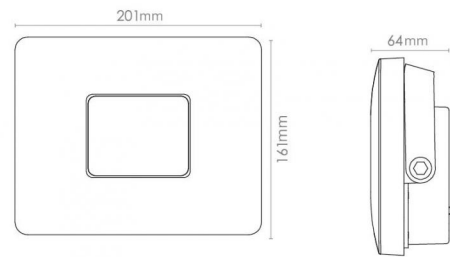

Lysteknikk

Versjon: Maxi
Type lyskilde: LED (Ikke utskiftbar)
Watt: 42W
Systemeffekt (W): 42W
Effektiv lysstrøm (lm): 4640lm
Effekt: 110 lm/W
Spenning: 220-240V
Fargetemperatur: 3000K
Fargegjengivelse (Ra/CRI): Ra>80
MacAdams faktor: SDCM: 3
Levetid: L80/B50>50.000
Lysstråling: Direkte
Optikk: Glas mat
Lysspredning: 100°

Dimmetype

Type: PIR Sensor

Beskyttelse

Isolasjonsklasse: Klasse I
IP-grad: IP65
Vandalklasse: IK06
Ta nominel: Ta=25°C

Energi og godkjenning

Energiklasse: A+
Godkjenning: CE

Materialer og overflater

Armaturhus: Aluminium
Farge: Grafitt
Optikk: Polycarbonat (PC)

Montering/Tilkobling

Montering: Utenpåliggende, Utendørs
Kabel: Kabel 1,5m
Maks. armaturer per sikring: B10: 8, B16: 12, C10: 9, C16: 13

Dimensjoner (mm)

Lengde (L): 201
Bredde (W): 160
Høyde (H): 64
Vekt (brutto/netto): 1.704 / 1.4