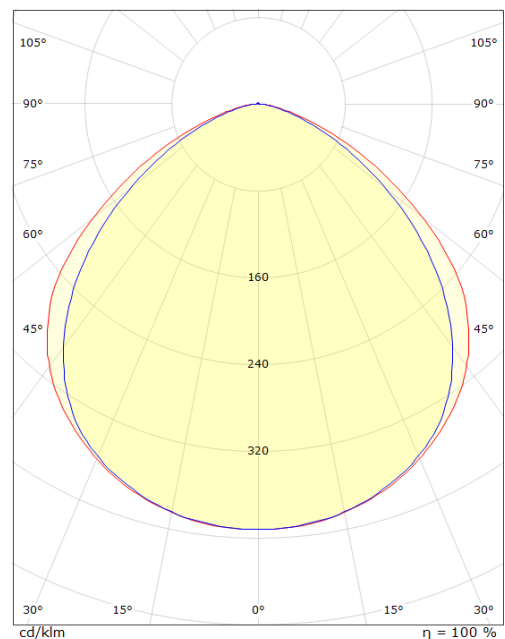

Forpakning

Forpakkingsstørrelse: 200 x 160 x 64

— C0/C180
— C90/C270

7 0 2 1 9 8 6 3 0 0 2 5 3