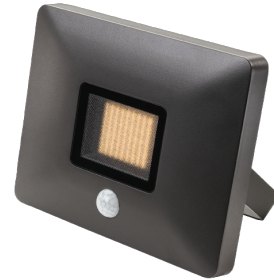

## Flom Grafitt Maxi 4640lm 3000K Ra>80 PIR Sensor

El-nummer: **3102347**  
 EAN: 7021986300253  
 SG Artikkelnr: 630025

### Lysteknikk

Versjon: Maxi  
 Type lyskilde: LED (Ikke utskiftbar)  
 Watt: 42W  
 Systemeffekt (W): 42W  
 Effektiv lysstrøm (lm): 4640lm  
 Effekt: 110 lm/W  
 Spenning: 220-240V  
 Fargetemperatur: 3000K  
 Fargegjengivelse (Ra/CRI): Ra>80  
 MacAdams faktor: SDCM: 3  
 Levetid: L80/B50>50.000  
 Lysstråling: Direkte  
 Optikk: Glas mat  
 Lysspredning: 100°

### Dimmetype

Type: PIR Sensor

### Materialer og overflater

Armaturhus: Aluminium  
 Farge: Grafitt  
 Optikk: Polycarbonat (PC)