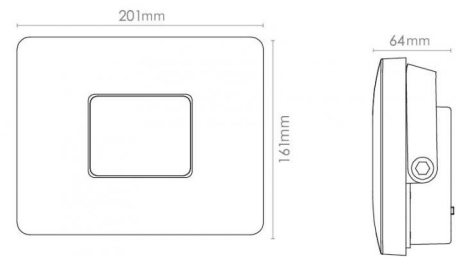

Flom Grafitt Maxi 4640lm 3000K Ra>80 Ikke dimbar

El-nummer: **3102346**
EAN: 7021986300246
SG Artikkelnr: 630024

Elektrisk

Watt: 42W
Systemeffekt (W): 42W
Spenning: 220-240V

Lysteknikk

Type lyskilde: LED (Ikke utskiftbar)
Lyskilde inkludert: Ja
Effektiv lysstrøm (lm): 4640lm
Effekt: 110 lm/W
Fargetemperatur: 3000K
Fargegjengivelse (Ra/CRI): Ra>80
MacAdams faktor: SDCM: 3
Levetid: L80/B50>50.000
Minimum omgivelsestemperatur: -25°C
Lysstråling: Direkte
Optikk: Glas mat
Lysspredning: 100°