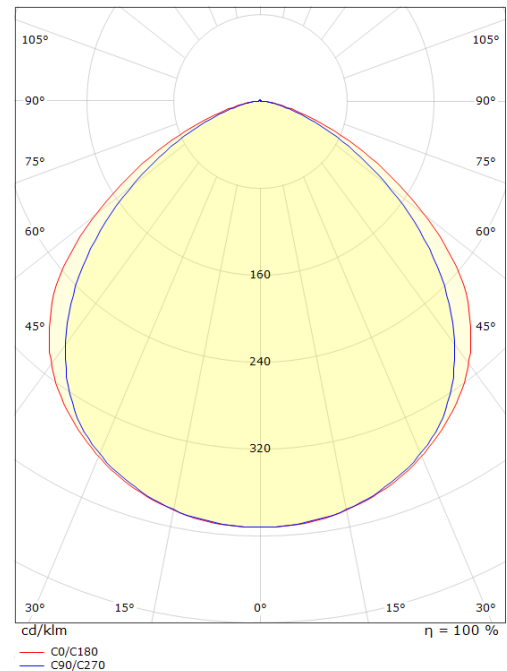

**Forpakning**

Forpakkingsstørrelse (mm): 200 x 160 x 64

7 0 2 1 9 8 6 3 0 0 2 4 6