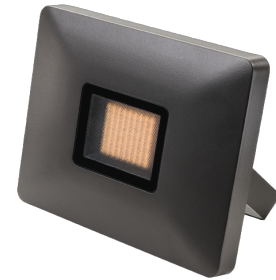

**Flom Grafitt Maxi 4640lm 3000K Ra>80 Ikke dimbar**

El-nummer: **3102346**  
 EAN: 7021986300246  
 SG Artikkelnr: 630024

**Elektrisk**

Watt: 42W  
 Systemeffekt (W): 42W  
 Spenning: 220-240V

**Lysteknikk**

Type lyskilde: LED (Ikke utskiftbar)  
 Lyskilde inkludert: Ja  
 Effektiv lysstrøm (lm): 4640lm  
 Effekt: 110 lm/W  
 Fargetemperatur: 3000K  
 Fargegjengivelse (Ra/CRI): Ra>80  
 MacAdams faktor: SDCM: 3  
 Levetid: L80/B50>50.000  
 Minimum omgivelsestemperatur: -25°C  
 Lysstråling: Direkte  
 Optikk: Glas mat  
 Lysspredning: 100°

**Dimmetype**

Type: Ikke dimbar

**Beskyttelse**

Isolasjonsklasse: Klasse I

**Energi og godkjenning**

Energiklasse (2021): C

**Materialer og overflater**

Armaturhus: Aluminium  
 Farge: Grafitt  
 Avskjermingens materiale: Herdet glass