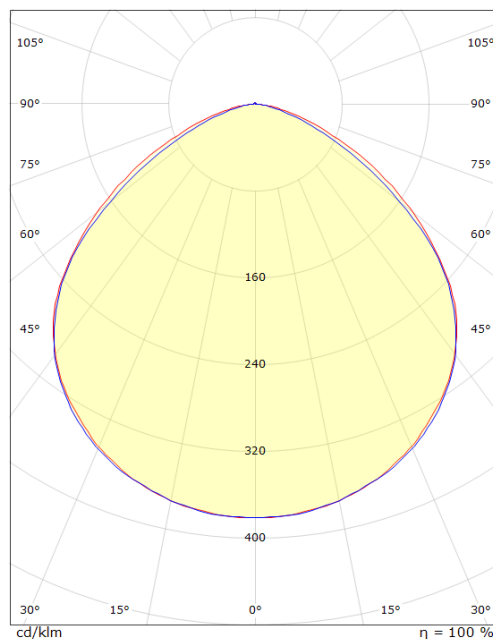

Forpakning

Forpakkingsstørrelse: 160 x 130 x 61

7 0 2 1 9 8 6 3 0 0 2 1 5