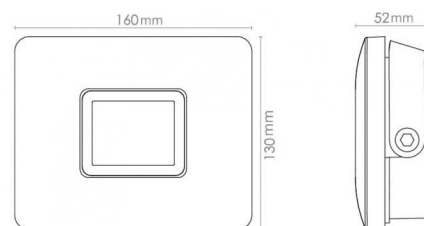

Flom Grafitt Midi 2610lm 3000K Ra>80 PIR Sensor

El-nummer: **3102343**
 EAN: 7021986300215
 SG Artikkelnr: 630021

Lysteknikk

Versjon: Midi
 Type lyskilde: LED (Ikke utskiftbar)
 Watt: 23W
 Systemeffekt (W): 23W
 Effektiv lysstrøm (lm): 2610lm
 Effekt: 113 lm/W
 Spenning: 220-240V
 Fargetemperatur: 3000K
 Fargegjengivelse (Ra/CRI): Ra>80
 MacAdams faktor: SDCM: 3
 Levetid: L80/B50>50.000
 Lysstråling: Direkte
 Optikk: Glas mat
 Lysspredning: 100°

Montering/Tilkobling

Montering: Utenpåliggende, Utendørs
 Kabel: Kabel 1,5m
 Maks. armaturer per sikring: B10: 18, B16: 30, C10: 20, C16: 33

Dimensjoner (mm)

Lengde (L): 160
 Bredde (W): 130
 Høyde (H): 52
 Vekt (brutto/netto): 1.08 / 1.2

Forpakning

Forpakkingsstørrelse: 160 x 130 x 61

7 0 2 1 9 8 6 3 0 0 2 1 5