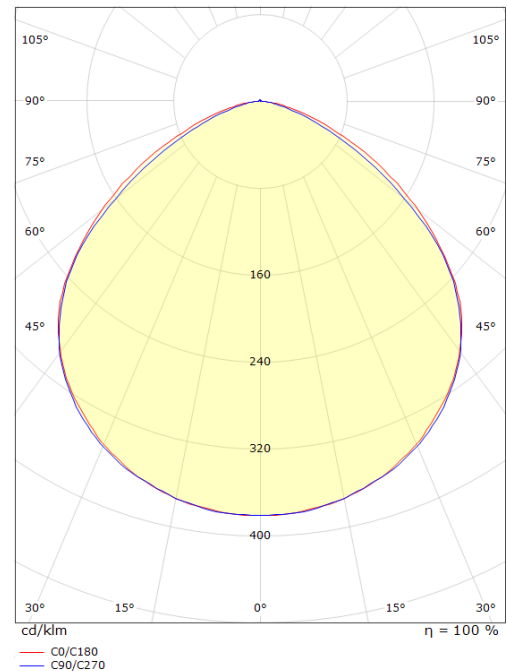

Forpakning

Forpakkingsstørrelse (mm): 160 x 130 x 61