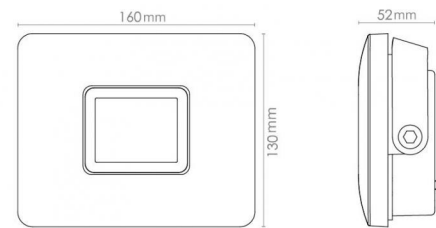

Flom Grafitt Midi 2610lm 3000K Ra>80 Ikke dimbar

El-nummer: **3102342**
 EAN: 7021986300208
 SG Artikkelnr: 630020

Elektrisk

Watt: 23W
 Systemeffekt (W): 23W
 Spenning: 220-240V

Lysteknikk

Type lyskilde: LED (Ikke utskiftbar)
 Lyskilde inkludert: Ja
 Effektiv lysstrøm (lm): 2610lm
 Effekt: 113 lm/W
 Fargetemperatur: 3000K
 Fargegjengivelse (Ra/CRI): Ra>80
 MacAdams faktor: SDCM: 3
 Levetid: L80/B50>50.000
 Minimum omgivelsestemperatur: -25°C
 Lysstråling: Direkte
 Optikk: Glas mat
 Lysspredning: 100°

Montering/Tilkobling

Montering: Utenpåliggende, Utendørs
 Kabel: Kabel 1,5m
 Maks antall per sikring: B10: 30, B16: 18, C10: 33, C16: 20

Dimensjoner (mm)

Lengde (mm) L: 160
 Bredde (mm) W: 130
 Høyde (mm) H: 52
 Vekt (kg) brutto/netto: 1.08 / 1.2

Forpakning

Forpakkingsstørrelse (mm): 160 x 130 x 61

7 0 2 1 9 8 6 3 0 0 2 0 8