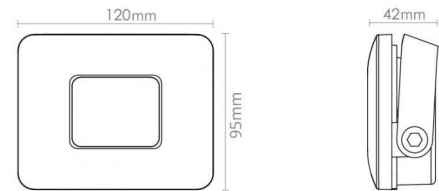

Flom Grafitt Mini 1060lm 3000K Ra>80 Ikke dimbar

El-nummer: **3102340**
EAN: 7021986300185
SG Artikkelnr: 630018

Elektrisk

Watt: 10W
Systemeffekt (W): 10W
Spenning: 220-240V

Lysteknikk

Type lyskilde: LED (Ikke utskiftbar)
Lyskilde inkludert: Ja
Effektiv lysstrøm (lm): 1060lm
Effekt: 106 lm/W
Fargetemperatur: 3000K
Fargegjengivelse (Ra/CRI): Ra>80
MacAdams faktor: SDCM: 3
Levetid: L80/B50>50.000
Minimum omgivelsestemperatur: -25°C
Lysstråling: Direkte
Optikk: Glas mat
Lysspredning: 100°