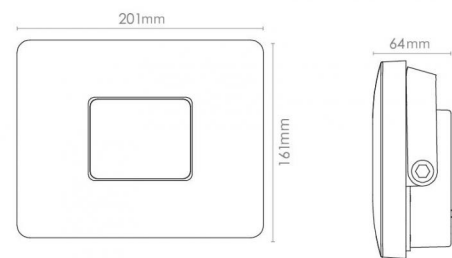

Flom Grafitt Maxi 4980lm 4000K Ra>80 PIR Sensor

El-nummer: **3102339**
 EAN: 7021986300413
 SG Artikkelnr: 630041

Lysteknikk

Versjon: Maxi
 Type lyskilde: LED (Ikke utskiftbar)
 Watt: 42W
 Systemeffekt (W): 42W
 Effektiv lysstrøm (lm): 4980lm
 Effekt: 119 lm/W
 Spenning: 220-240V
 Fargetemperatur: 4000K
 Fargegjengivelse (Ra/CRI): Ra>80
 MacAdams faktor: SDCM: 3
 Levetid: L80/B50>50.000
 Lysstråling: Direkte
 Optikk: Glas mat
 Lysspredning: 100°

Dimmetype

Type: PIR Sensor

Beskyttelse

Isolasjonsklasse: Klasse I
 IP-grad: IP65
 Vandalklasse: IK06
 Ta nominel: Ta=25°C

Energi og godkjenning

Energiklasse: A+
 Godkjenning: CE

Materialer og overflater

Armaturhus: Aluminium
 Farge: Grafitt
 Optikk: Polycarbonat (PC)

Montering/Tilkobling

Montering: Utenpåliggende, Utendørs
 Kabel: Kabel 1,5m
 Maks. armaturer per sikring: B10: 8, B16: 12, C10: 9, C16: 13

Dimensjoner (mm)

Lengde (L): 201
 Bredde (W): 160
 Høyde (H): 64
 Vekt (brutto/netto): 1.704 / 1.4

Forpakning

Forpakkingsstørrelse: 200 x 160 x 64

cd/klm
 — C0/C180
 — C90/C270

7 0 2 1 9 8 6 3 0 0 4 1 3