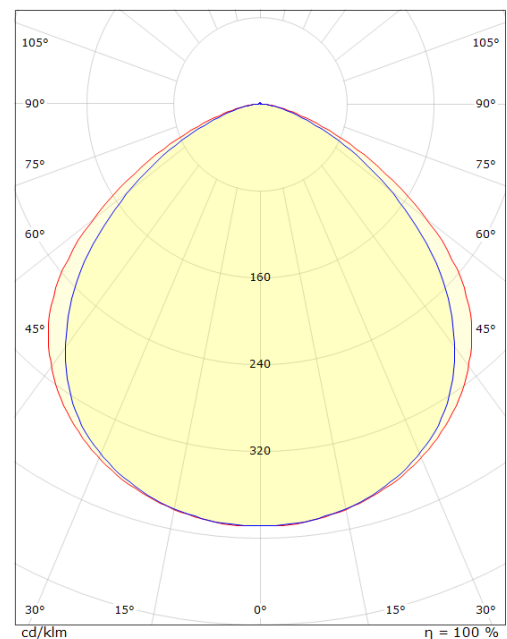

Forpakning

Forpakkingsstørrelse: 200 x 160 x 64

cd/klm
— C0/C180
— C90/C270

7 0 2 1 9 8 6 3 0 0 4 1 3