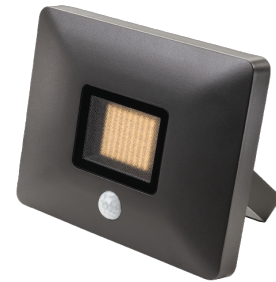

Flom Grafitt Maxi 4980lm 4000K Ra>80 PIR Sensor

El-nummer: **3102339**
 EAN: 7021986300413
 SG Artikkelnr: 630041

Lysteknikk

Versjon: Maxi
 Type lyskilde: LED (Ikke utskiftbar)
 Watt: 42W
 Systemeffekt (W): 42W
 Effektiv lysstrøm (lm): 4980lm
 Effekt: 119 lm/W
 Spenning: 220-240V
 Fargetemperatur: 4000K
 Fargegjengivelse (Ra/CRI): Ra>80
 MacAdams faktor: SDCM: 3
 Levetid: L80/B50>50.000
 Lysstråling: Direkte
 Optikk: Glas mat
 Lysspredning: 100°

Dimmetype

Type: PIR Sensor

Beskyttelse

Isolasjonsklasse: Klasse I
 IP-grad: IP65
 Vandalklasse: IK06
 Ta nominel: Ta=25°C

Energi og godkjenning

Energiklasse: A+
 Godkjenning: CE

Materialer og overflater

Armaturhus: Aluminium
 Farge: Grafitt
 Optikk: Polycarbonat (PC)