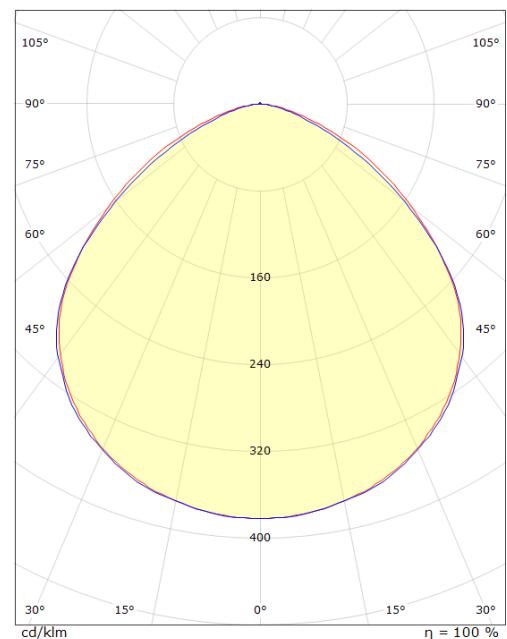

Forpakning

Forpakkingsstørrelse: 160 x 130 x 61