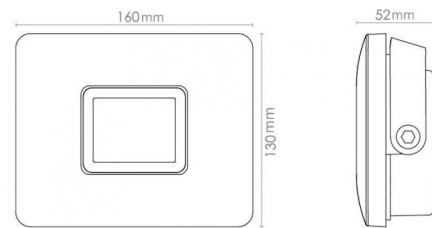

Flom Grafitt Midi 2710lm 4000K Ra>80 PIR Sensor

El-nummer: **3102335**
 EAN: 7021986300376
 SG Artikkelnr: 630037

Lysteknikk

Versjon: Midi
 Type lyskilde: LED (Ikke utskiftbar)
 Watt: 23W
 Systemeffekt (W): 23W
 Effektiv lysstrøm (lm): 2710lm
 Effekt: 118 lm/W
 Spenning: 220-240V
 Fargetemperatur: 4000K
 Fargegjengivelse (Ra/CRI): Ra>80
 MacAdams faktor: SDCM: 3
 Levetid: L80/B50>50.000
 Lysstråling: Direkte
 Optikk: Glas mat
 Lysspredning: 100°

Montering/Tilkobling

Montering: Utenpåliggende, Utendørs
 Kabel: Kabel 1,5m
 Maks. armaturer per sikring: B10: 18, B16: 30, C10: 20, C16: 33

Dimensjoner (mm)

Lengde (L): 160
 Bredde (W): 130
 Høyde (H): 52
 Vekt (brutto/netto): 1.08 / 1.2

Forpakning

Forpakkingsstørrelse: 160 x 130 x 61

7 0 2 1 9 8 6 3 0 0 3 7 6