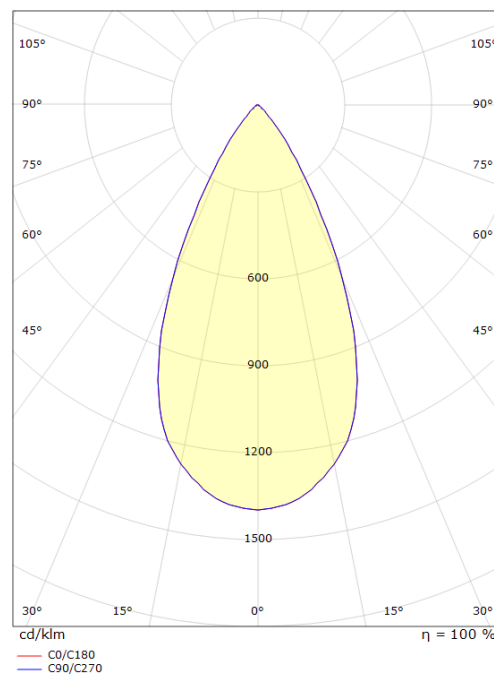

Luna Mini Grafitt

El-nummer: **3102012**
 EAN: 7021986300161
 SG Artikkelnr: 5046630016

Lysteknikk

Type lyskilde: LED (Ikke utskiftbar)
 Watt: 1,5W
 Systemeffekt (W): 1.5W
 Effektiv lysstrøm (lm): 92lm
 Effekt: 62 lm/W
 Spenning: 24V
 Fargetemperatur: 3000K
 Fargegjengivelse (Ra/CRI): Ra>80
 MacAdams faktor: SDCM: 3
 Levetid: L80/B20>50.000
 Lysstråling: Direkte
 Optikk: PMMA, Polymethylmethacrylat

Montering/Tilkobling

Montering: Innfelling, Utendørs

Dimensjoner (mm)

Lengde (L): 46
 Bredde (W): 28
 Høyde (H): 46
 Dybde (D): 46
 Innfellingsdiameter: 25
 Vekt (brutto/netto): 0.072

Forpakning

Forpakkingsstørrelse: 100 x 50 x 50

7 0 2 1 9 8 6 3 0 0 1 6 1