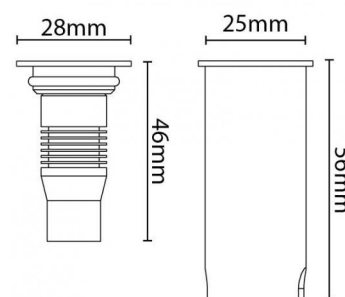

Luna Mini Grafitt

El-nummer: **3102012**
 EAN: 7021986300161
 SG Artikkelnr: 5046630016

Lysteknikk

Type lyskilde: LED (Ikke utskiftbar)
 Watt: 1,5W
 Systemeffekt (W): 1.5W
 Effektiv lysstrøm (lm): 92lm
 Effekt: 62 lm/W
 Spenning: 24V
 Fargetemperatur: 3000K
 Fargegjengivelse (Ra/CRI): Ra>80
 MacAdams faktor: SDCM: 3
 Levetid: L80/B20>50.000
 Lysstråling: Direkte
 Optikk: PMMA, Polymethylmethacrylat

Beskyttelse

Isolasjonsklasse: Klasse III
 IP-grad: IP67
 Vandalklasse: IK06
 Ta nominel: Ta=25°C

Energi og godkjenning

Energiklasse: A+
 Godkjenning: CE

Materialer og overflater

Armaturhus: Aluminium og rustfritt stål
 Farge: Grafitt
 Optikk: PMMA

Montering/Tilkobling

Montering: Innfelling, Utendørs

Dimensjoner (mm)

Lengde (L): 46
 Bredde (W): 28
 Høyde (H): 46
 Dybde (D): 46
 Innfellingsdiameter: 25
 Vekt (brutto/netto): 0.072

Forpakning

Forpakkingsstørrelse: 100 x 50 x 50