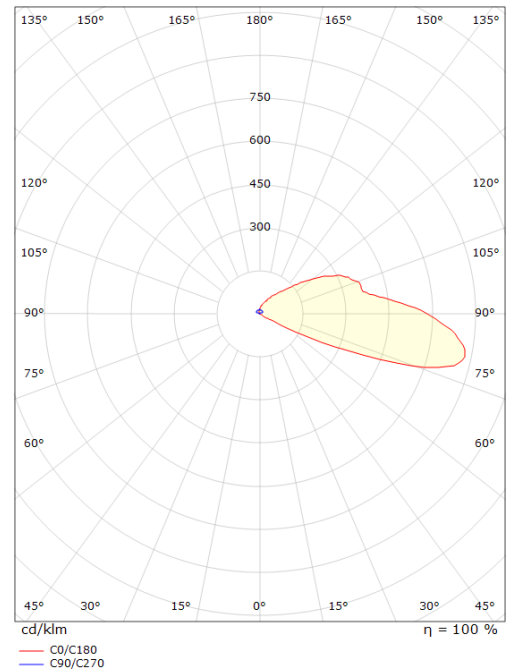

Forpakning

Forpakkingsstørrelse: 120 x 85 x 65