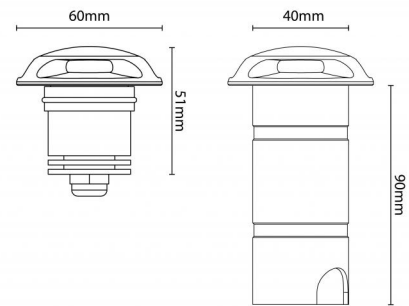

Luna Deco

El-nummer: **3102010**
 EAN: 7021986300123
 SG Artikkelnr: 5046630012

Lysteknikk

Type lyskilde: LED (Ikke utskiftbar)
 Watt: 3W
 Systemeffekt (W): 3.0W
 Effektiv lysstrøm (lm): 8lm
 Effekt: 3 lm/W
 Spenning: 24V
 Fargetemperatur: 3000K
 Fargegjengivelse (Ra/CRI): Ra>80
 MacAdams faktor: SDCM: 3
 Levetid: L80/B20>50.000
 Lysstråling: Indirekte
 Optikk: PMMA, Polymethylmethacrylat

Montering/Tilkobling

Montering: Innfelling, Utendørs
 Modul: 1
 Kabel: Kabel 1m

Dimensjoner (mm)

Lengde (L): 51
 Bredder (W): 60
 Høyde (H): 51
 Dybde (D): 51
 Innfellingsdiameter: 40
 Vekt (brutto/netto): 0.352

Forpakning

Forpakkingsstørrelse: 120 x 85 x 65

7 0 2 1 9 8 6 3 0 0 1 2 3