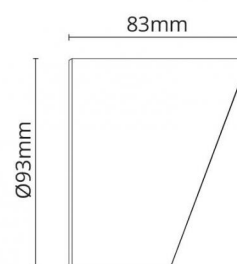

Farge:

Grafitt

Montering/Tilkobling

Montering:

, Utendørs

Dimensjoner (mm)

Lengde (mm) L: 93
Bredde (mm) W: 83
Høyde (mm) H: 93
Vekt (kg) brutto/netto: 0.102 / 0.1

Forpakning

Forpakkingsstørrelse (mm): 93 x 83 x 93

7 0 2 1 9 8 6 3 0 0 2 9 1