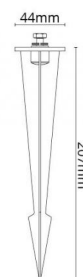

Hovden Grafitt Jordspyd Aluminium

El-nummer: **3102006**
EAN: 7021986300260
SG Artikkelnr: 630026

Aluminium
Grafitt
Aluminium

Materialer og overflater

Armaturhus:
Farge:
Optikk:

Montering/Tilkobling

Montering: , Utendørs

Dimensjoner (mm)

Lengde (L): 207
Bredde (W): 44
Høyde (H): 207
Vekt (brutto/netto): 0.1 / 0.8

Forpakning

Forpakkingsstørrelse: 207 x 44 x 207

7 0 2 1 9 8 6 3 0 0 2 6 0