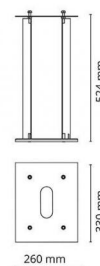

### Dimensjoner (mm)

Bredde (W): 330

Høyde (H): 524

Dybde (D): 260

Vekt (brutto/netto): 5.79 / 5.785

### Forpakning

Forpakkingsstørrelse: 515 x 275 x 55

7 0 2 1 9 8 6 0 0 5 8 0 6