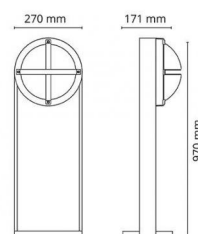

Energi og godkjenning

Godkjenning: CE

Materialer og overflater

Armaturhus: Aluminium
Farge: Grafitt

Montering/Tilkobling

Montering: , Utendørs

Dimensjoner (mm)

Lengde (L): 1000
Bredde (W): 290
Høyde (H): 210
Vekt (brutto/netto): 9,516 / 7,75

Forpakning

Forpakkingsstørrelse: 1000 x 285 x 225

7 0 2 1 9 8 6 2 3 5 8 0 7