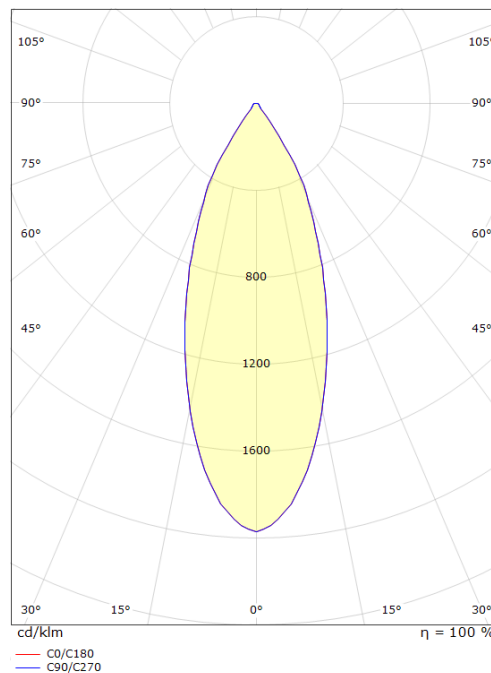

Jupiter Pro Grafitt 40° 1260lm 2700K Ra>90 Faseavsnitt

El-nummer: **3101355**
 EAN: 7021989239994
 SG Artikkelnr: 923999

Lysteknikk

Versjon: 40°
 Type lyskilde: LED (Ikke utskiftbar)
 Watt: 15W
 Systemeffekt (W): 18W
 Effektiv lysstrøm (lm): 1260lm
 Effekt: 70 lm/W
 Spenning: 230V
 Fargetemperatur: 2700K
 Fargegjengivelse (Ra/CRI): Ra>90
 MacAdams faktor: SDCM: 2
 Levetid: L90/B10>50.000
 Lysstråling: Direkte
 Optikk: Glass gjennomskiktig
 Lysspredning: 40°

Montering/Tilkobling

Montering: Innfelling, Innendørs / Utendørs
 Kobling: Hurtigklemme

Dimensjoner (mm)

Høyde (H): 112
 Diameter (D): 114
 Innfellingsdiameter: 83
 Innfellingshøyde: 110
 Avstand til brennbart materiale: 100mm
 Vekt (brutto/netto): 0.906 / 0.9

Forpakning

Forpakkingsstørrelse: 114 x 114 x 110

7 0 2 1 9 8 9 2 3 9 9 9 4