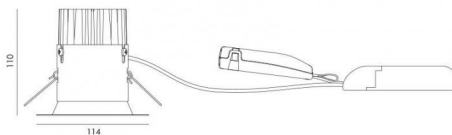

Jupiter Pro Grafitt 40° 1260lm 2700K Ra>90 Faseavsnitt

El-nummer: **3101355**
 EAN: 7021989239994
 SG Artikkelnr: 923999

Lysteknikk

Versjon: 40°
 Type lyskilde: LED (Ikke utskiftbar)
 Watt: 15W
 Systemeffekt (W): 18W
 Effektiv lysstrøm (lm): 1260lm
 Effekt: 70 lm/W
 Spenning: 230V
 Fargetemperatur: 2700K
 Fargegjengivelse (Ra/CRI): Ra>90
 MacAdams faktor: SDCM: 2
 Levetid: L90/B10>50.000
 Lysstråling: Direkte
 Optikk: Glass gjennomskiktig
 Lysspredning: 40°

Montering/Tilkobling

Montering: Innfelling, Innendørs / Utendørs
 Kobling: Hurtigklemme

Dimensjoner (mm)

Høyde (H): 112
 Diameter (D): 114
 Innfellingsdiameter: 83
 Innfellingshøyde: 110
 Avstand til brennbart materiale: 100mm
 Vekt (brutto/netto): 0.906 / 0.9

Forpakning

Forpakkingsstørrelse: 114 x 114 x 110

7 0 2 1 9 8 9 2 3 9 9 9 4