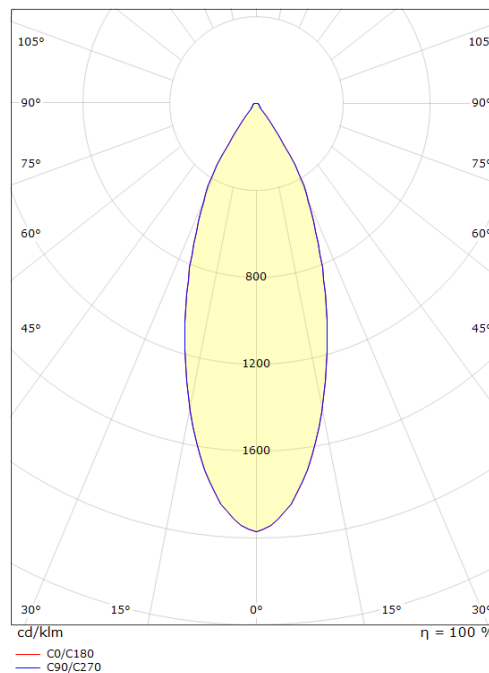

Montering/Tilkobling

Montering: Innfelling, Innendørs / Utendørs
 Modul: 1500
 Kobling: Hurtigklemme

Dimensjoner (mm)

Høyde (H): 112
 Diameter (D): 114
 Innfellingsdiameter: 83
 Innfellingshøyde: 110
 Avstand til brennbart materiale: 100mm
 Vekt (brutto/netto): 1.08 / 0.9

Forpakning

Forpakkingsstørrelse: 140 x 140 x 140

7 0 2 1 9 8 9 1 2 9 9 9 8