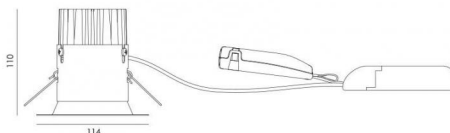

Jupiter Pro 1500 Hvit 40° 1450lm 2700K Ra>90 Faseavsnitt

El-nummer: **3101354**
 EAN: 7021989129998
 SG Artikkelnr: 912999

Lysteknikk

Versjon: 40°
 Type lyskilde: LED (Ikke utskiftbar)
 Watt: 15W
 Systemeffekt (W): 15W
 Effektiv lysstrøm (lm): 1450lm
 Effekt: 97 lm/W
 Spenning: 230V
 Fargetemperatur: 2700K
 Fargegjengivelse (Ra/CRI): Ra>90
 MacAdams faktor: SDCM: 2
 Levetid: L90/B10>50.000
 Lysstråling: Direkte
 Optikk: Glass gjennomskiktig
 Lysspredning: 40°

Dimmetype

Type: Faseavsnitt

Beskyttelse

Isolasjonsklasse: Klasse II SELV
 IP-grad: IP65
 Ta nominel: Ta=25°C

Energi og godkjenning

Energiklasse: A+
 Godkjenning: CE

Materialer og overflater

Armaturhus: Aluminium
 Farge: Matt hvit (RAL 9003)
 Optikk: Glass

Montering/Tilkobling

Montering: Innfelling, Innendørs / Utendørs
 Modul: 1500
 Kobling: Hurtigklemme

Dimensjoner (mm)

Høyde (H): 112
 Diameter (D): 114
 Innfellingsdiameter: 83
 Innfellingshøyde: 110
 Avstand til brennbart materiale: 100mm
 Vekt (brutto/netto): 1.08 / 0.9

Forpakning

Forpakkingsstørrelse: 140 x 140 x 140

7 0 2 1 9 8 9 1 2 9 9 9 8