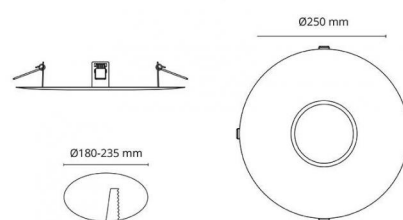

Armaturhus: Rustfritt stål
Farge: Grafitt

Montering/Tilkobling

Montering: , Innendørs / Utendørs
Modul: Junistar, Uniled, Soft & Jupiter

Dimensjoner (mm)

Høyde (H): 45
Diameter (D): 250
Innfellingsdiameter: 180
Vekt (brutto/netto): 0.5 / 0.26

Forpakning

Forpakkingsstørrelse: 260 x 260 x 195

7 0 2 1 9 8 0 0 9 3 2 7 4