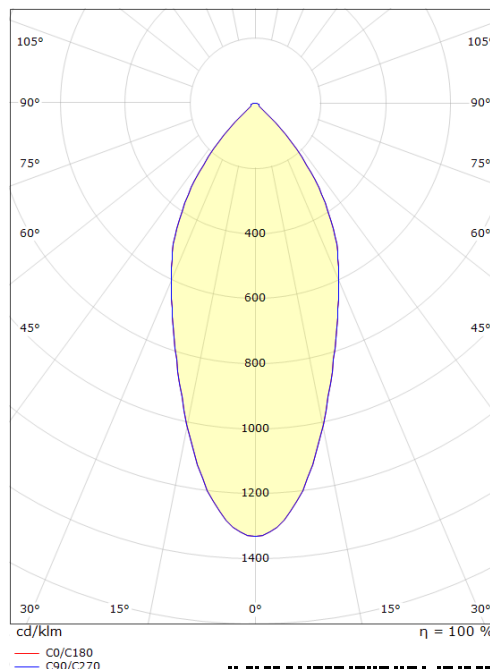

Montering/Tilkobling

Montering: Innfelling, Innendørs / Utendørs
 Kobling: Hurtigklemme
 Maks. armaturer per sikring: B10: 77, B16: 123, C10: 77, C16: 123

Dimensjoner (mm)

Høyde (H): 37
 Diameter (D): 94
 Innfellingsdiameter: 76
 Innfellingshøyde: 35
 Avstand til brennbar materiale: 0mm
 Vekt (brutto/netto): 0.48 / 0.4

Forpakning

Forpakkingsstørrelse: 115 x 100 x 95

7 0 2 1 9 8 9 0 4 3 0 1 0