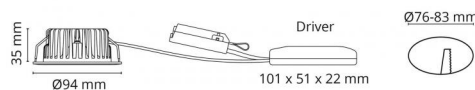

UniLED IsoSafe Hvit 630lm 3000K Ra 98 Faseavsnitt

El-nummer: **3100548**
 EAN: 7021989043010
 SG Artikkelnr: 904301

Lysteknikk

Type lyskilde: LED (Ikke utskiftbar)
 Socket: CoB Holder
 Watt: 7W
 Systemeffekt (W): 8.5W
 Effektiv lysstrøm (lm): 630lm
 Effekt: 74 lm/W
 Spenning: 230V
 Fargetemperatur: 3000K
 Fargegjengivelse (Ra/CRI): Ra 98
 MacAdams faktor: SDCM: 2
 Levetid: L90/B10>50.000
 Lysstråling: Direkte
 Optikk: Glass gjennomsiiktig
 Lysspredning: 42°

Dimmetype

Type: Faseavsnitt

Beskyttelse

Isolasjonsklasse: Klasse II SELV
 IP-grad: IP54
 Ta nominel: Ta=25°C

Energi og godkjenning

Energiklasse: A++
 Godkjenning: CE

Materialer og overflater

Armaturhus: Aluminium
 Farge: Matt hvit (RAL 9003)
 Optikk: Glass

Montering/Tilkobling

Montering: Innfelling, Innendørs / Utendørs
 Kobling: Hurtigklemme
 Maks. armaturer per sikring: B10: 77, B16: 123, C10: 77, C16: 123

Dimensjoner (mm)

Høyde (H): 37
 Diameter (D): 94
 Innfellingsdiameter: 76
 Innfellingshøyde: 35
 Avstand til brennbar materiale: 0mm
 Vekt (brutto/netto): 0.48 / 0.4

Forpakning

Forpakkingsstørrelse: 115 x 100 x 95

7 0 2 1 9 8 9 0 4 3 0 1 0