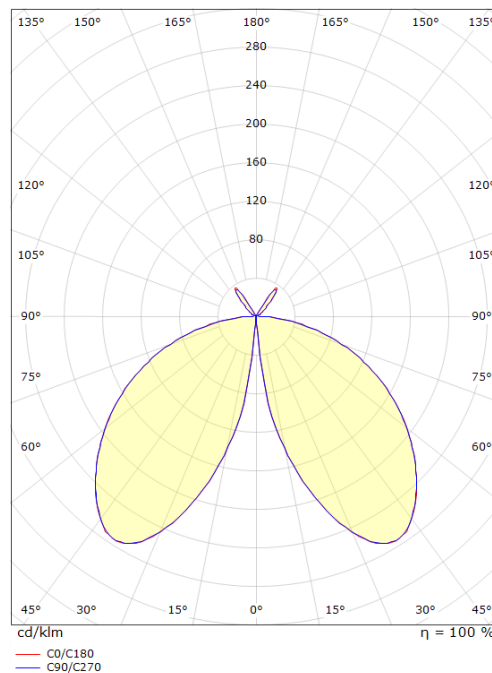

Arco Air Grafitt 75lm 2700K Ra>90 Faseavsnitt

El-nummer: **3100312**
EAN: 7021986236200
SG Artikkelnr: 623620

Lysteknikk

Type lyskilde: LED (utskiftbar)
Socket: GU10
Watt: 6W
Systemeffekt (W): 6W
Effektiv lysstrøm (lm): 75lm
Effekt: 13 lm/W
Spenning: 230V
Fargetemperatur: 2700K
Fargegjengivelse (Ra/CRI): Ra>90
MacAdams faktor: SDCM: 2
Levetid: L70/B50>50.000
Lysstråling: Direkte/Indirekte
Optikk: Glass gjennomsliktig
Lysspredning: 360°

Dimmetype

Type: Faseavsnitt

Beskyttelse

Isolasjonsklasse: Klasse I
IP-grad: IP54
Vandalklasse: IK08
Ta nominel: Ta=25°C

Energi og godkjenning

Energiklasse: A+
Godkjenning: CE

Materialer og overflater

Armaturhus: Aluminium
Farge: Grafitt
Optikk: Glass

Montering/Tilkobling

Montering: Mast, vegg, pullert eller jordspyd, Utendørs
Kobling: Hurtigklemme

Dimensjoner (mm)

Høyde (H): 963
Diameter (D): 160
Vekt (brutto/netto): 4.8 / 4

Forpakning

Forpakkingsstørrelse: 1020 x 170 x 170

7 0 2 1 9 8 6 2 3 6 2 0 0