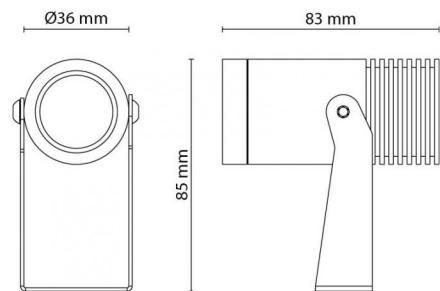

### Lysteknikk

Versjon: Micro  
 Type lyskilde: LED (Ikke utskiftbar)  
 Watt: 4W  
 Systemeffekt (W): 4W  
 Effektiv lysstrøm (lm): 250lm  
 Effekt: 63 lm/W  
 Spenning: 220-240V  
 Fargetemperatur: 3000K  
 Fargegjengivelse (Ra/CRI): Ra>80  
 MacAdams faktor: SDCM: 3  
 Levetid: L80/B20>50.000  
 Lysstråling: Direkte  
 Optikkmateriale: Linse  
 Lysspredning: 36°

### Dimensjoner (mm)

Lengde (mm) L: 82  
 Bredde (mm) W: 36  
 Høyde (mm) H: 85  
 Vekt (kg) brutto/netto: 0.5 / 0.424

### Forpakning

Forpakkingsstørrelse (mm): 155 x 120 x 60

7 0 2 1 9 8 6 3 0 0 4 8 2