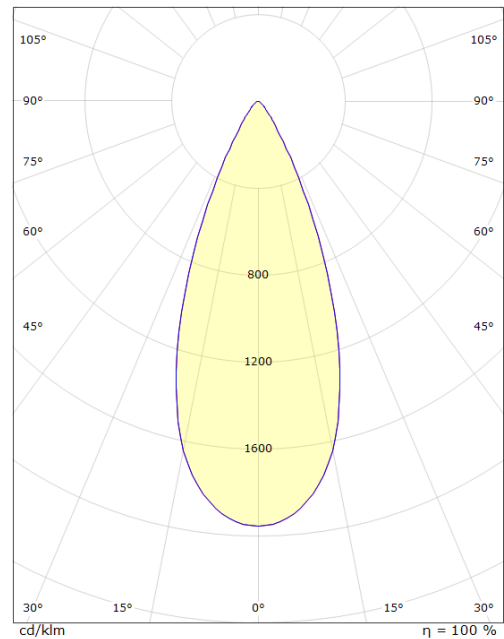

Forpakning

Forpakkingsstørrelse (mm): 155 x 120 x 60