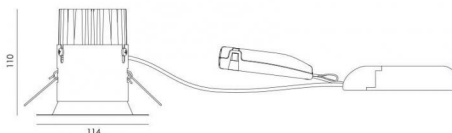

Jupiter Pro 2200 Grafitt 40° 2070lm 3000K Ra>90 Faseavsnitt

El-nummer: **3100001**
 EAN: 7021989403418
 SG Artikkelnr: 940341

Lysteknikk

Versjon: 40°
 Type lyskilde: LED (Ikke utskiftbar)
 Watt: 22W
 Systemeffekt (W): 22W
 Effektiv lysstrøm (lm): 2070lm
 Effekt: 94 lm/W
 Spenning: 230V
 Fargetemperatur: 3000K
 Fargegjengivelse (Ra/CRI): Ra>90
 MacAdams faktor: SDCM: 2
 Levetid: L90/B10>50.000
 Lysstråling: Direkte
 Optikk: Glass gjennomsiktig
 Lysspredning: 40°

Dimmetype

Type: Faseavsnitt

Beskyttelse

Isolasjonsklasse: Klasse II SELV
 IP-grad: IP65
 Ta nominel: Ta=25°C

Energi og godkjenning

Energiklasse: A+
 Godkjenning: CE

Materialer og overflater

Armaturhus: Aluminium
 Farge: Grafitt
 Optikk: Glass

Montering/Tilkobling

Montering: Innfelling, Innendørs / Utendørs
 Modul: 2200
 Kobling: Hurtigklemme
 Maks. armaturer per sikring: B10: 35, B16: 57, C10: 58, C16: 95

Dimensjoner (mm)

Høyde (H): 112
 Diameter (D): 114
 Innfellingsdiameter: 83
 Innfellingshøyde: 110
 Avstand til brennbart materiale: 100mm
 Vekt (brutto/netto): 1.08 / 0.9

Forpakning

Forpakkingsstørrelse: 830 x 120 x 130

7 0 2 1 9 8 9 4 0 3 4 1 8