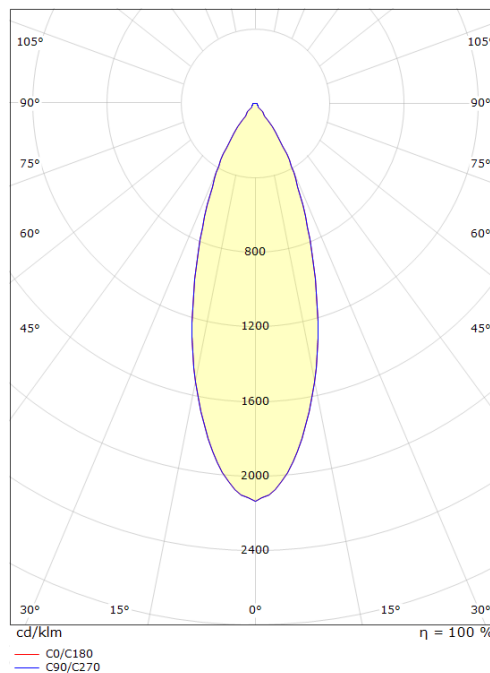

Jupiter Pro 2200 Grafitt 40° 2070lm 3000K Ra>90 Faseavsnitt

El-nummer: **3100001**
 EAN: 7021989403418
 SG Artikkelnr: 940341

Lysteknikk

Versjon: 40°
 Type lyskilde: LED (Ikke utskiftbar)
 Watt: 22W
 Systemeffekt (W): 22W
 Effektiv lysstrøm (lm): 2070lm
 Effekt: 94 lm/W
 Spenning: 230V
 Fargetemperatur: 3000K
 Fargegjengivelse (Ra/CRI): Ra>90
 MacAdams faktor: SDCM: 2
 Levetid: L90/B10>50.000
 Lysstråling: Direkte
 Optikk: Glass gjennomsiktig
 Lysspredning: 40°

Forpakning

Forpakkingsstørrelse: 830 x 120 x 130

7 0 2 1 9 8 9 4 0 3 4 1 8