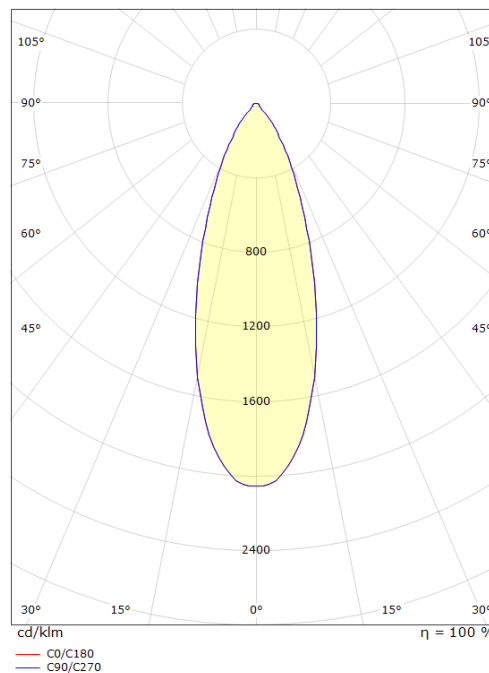

Montering/Tilkobling

Montering: Utenpåliggende, Innendørs
 Kobling: Hurtigklemme

Dimensjoner (mm)

Lengde (L): 150
 Bredde (W): 140
 Høyde (H): 110
 Avstand til brennbar materiale: 50mm
 Vekt (brutto/netto): 0.432 / 0.36

Forpakning

Forpakkingsstørrelse: 135 x 108 x 145

7 0 2 1 9 8 9 1 2 4 5 0 4